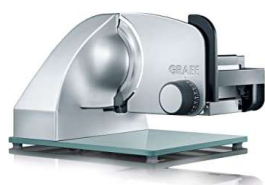

Unsere Alleschneider:

GRAEF - QUALITÄT UND DESIGN "MADE IN GERMANY"

PREIS:
statt € 169,90
€ 119,90

Graef H 9 Manuale

Schnittstärke: bis 15mm
Schaltung: -
Messer: Vollstahlmesser, Wellenschliff
Leistung: manueller Betrieb
Dauerlast: -
Motor: -

Lagernd!

PREIS:
statt € 149,90
€ 119,90

Graef SKS 100

Schnittstärke: bis 20 mm
Schaltung: Dauerschaltung
Messer: Wellenschliff
Leistung: 170 Watt
Dauerlast: 5 Minuten
Motor: Kohlenbürstenmotor

Lagernd!

PREIS:
statt € 309,90
€ 219,90

Graef Classic 180

Schnittstärke: bis 20 mm
Schaltung: Dauerschaltung
Messer: Vollstahlmesser
Leistung: flüsterleiser Motor, 170 Watt
Dauerlast: 10 Minuten
Motor: Invertermotor
Zubehör: Messerschleifer, Extrazubehör