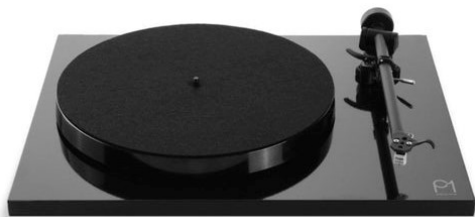

Rega Plattenspieler

regga

Mit 18 baute **Roy Gandy** sein erstes Paar Lautsprecher mit perfekt versiegeltem Gehäuse. Er hatte seine Bestimmung gefunden. **1972**: Die erste selbstgebaute HiFi-Anlage.

In den folgenden Jahren baute Roy mehr Lautsprecher mit überragender Qualität, bis **2016** die ersten Plattenspieler Planar 1, Planar 2 und Planar 3 vorgestellt wurden.

PREIS:
€ 399,-

Rega Planar 1

- Antriebstyp: Riemen
- 33/45rpm
- inkl. Rega Carbon Tonabnehmer und Staubschutzhaube
- Maße B x H x T (cm): 44,8 x 11,5 x 36,5
- Gewicht 5 kg

Farbvarianten: matt schwarz, matt weiß

Lagernd!

PREIS:
€ 1.199,-

Rega Planar 3

- Antriebstyp: Riemen
- 33/45rpm
- Inkl. Exact MM Tonabnehmer und Staubschutzhaube
- Maße B x H x T (cm): 44,7 x 11,7 x 36
- Gewicht 6 kg

Farbvarianten: schwarz, weiß, rot

Lagernd!

PREIS:
€ 2.099,-

Rega Planar 6

- Antriebstyp: Riemen
- 33/45rpm
- getönte Staubschutzabdeckung
- inkl. Excalibur Gold Tonabnehmer
- Aluminium Füße
- Maße B x H x T (cm): 44,8 x 12 x 36,5
- Gewicht 5,2