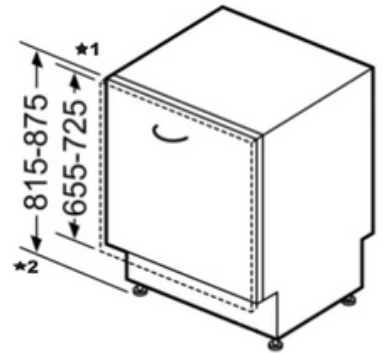

Lagernd!

Lagernd!

Maße "normal"

Maße "XXL"

*1 Höhe Möbelfront
 *2 Höhe von Boden bis Oberkante Geschirrspüler

PREIS:
€ 1.249,-
 -€100,- VKW Prämie*
€ 1.149,-

Miele G 5260 SCVi 60 cm, vollintegriert

- Energieeffizienz C
- 45 dB
- Aqua Stop
- QuickPower Wash
- Besteckschublade
- Edelstahl Innenboden
- Auto Open
- **Auch erhältlich in XXL,
 G 5355 SCVi € 1.299,-**