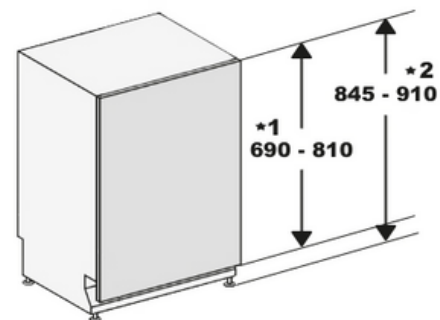

Maße "XXL"

*VKW Prämie: Rückzahlung erfolgt über die VKW. Genauere Infos erhalten Sie unter www.aktionen.vkw.at

Stand 09.2023