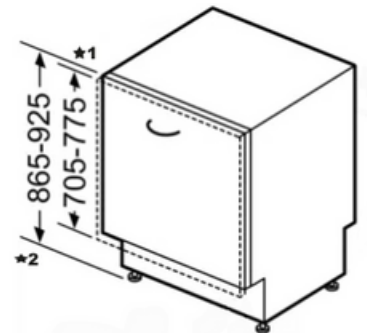

Lagernd!

Lagernd!

Maße "normal"

Maße "XXL"

*1 Höhe Möbelfront
 *2 Höhe von Boden bis Oberkante Geschirrspüler

PREIS:
€ 1.249,-
 -€100,- VKW Prämie*
€ 1.149,-

Miele G 5260 SCVi 60 cm, vollintegriert

- Energieeffizienz C
- 45 dB
- Aqua Stop
- QuickPower Wash
- Besteckschublade
- Edelstahl Innenboden
- Auto Open
- **Auch erhältlich in XXL,
 G 5355 SCVi € 1.299,-**