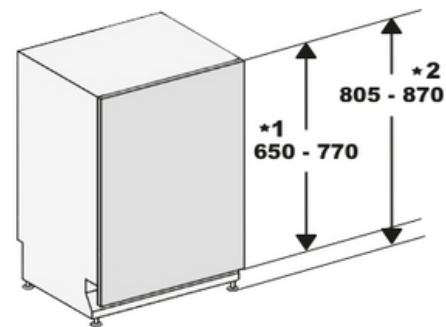

Maße "normal"