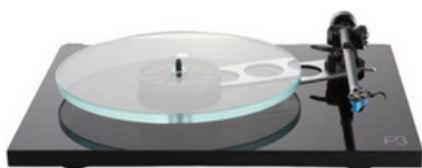

in Kürze verfügbar!

PREIS:
€ 799,-

Sonoro Platinum SE

- Antriebstyp: Riemen
- Austauschbares Headshell mit Bajonett - Anschluss
- Schwerer, resonanzbedämpfter Aluminiumguss Plattenteller mit Korkauflage
- Hochwertiger Nagaoka Tonabnehmer mit elliptischem Nadelschliff
- Eingebauter Phono - Vorverstärker
- Bluetooth - Übertragung
- Maße B x H x T (cm) 42,0 x 12,5 x 35,6

in Kürze verfügbar!

PREIS:
€ 599,-

Rega Planar 2

- Antriebstyp: Riemen
- 33 / 45rpm
- inkl. Rega Carbon Tonabnehmer und Staubschutzhaube
- Maße B x H x T (cm) 44,8 x 11,5 x 36

Lagernd!

PREIS:
€ 1.199,-

Rega Planar 3

- Antriebstyp: Riemen
- 33 / 45rpm
- inkl. Exact MM Tonabnehmer und Staubschutzhaube
- Maße B x H x T (cm) 44,8 x 11,7 x 36

Lagernd!

PREIS:
€ 2.099,-

Rega Planar 6

- Antriebstyp: Riemen
- 33 / 45rpm
- getönte Staubschutzabdeckung
- inkl. Excalibur Gold Tonabnehmer
- Maße B x H x T (cm) 44,8 x 12 x 36,5