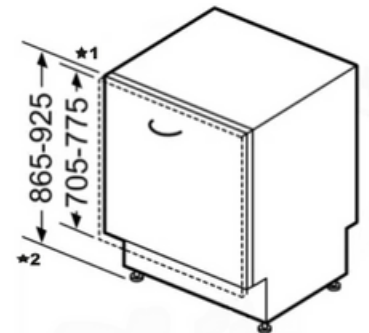

Lagernd!

Lagernd!

Maße "normal"

Maße "XXL"

*1 Höhe Möbelfront
 *2 Höhe von Boden bis Oberkante Geschirrspüler

PREIS:
€ 1.249,-
 -€100,- VKW Prämie*
€ 1.149,-

Miele G 5350 SCVi 60 cm, vollintegriert

- Energieeffizienz C
- 44 dB
- Aqua Stop
- QuickPower Wash
- Besteckschublade
- Edelstahl Innenboden
- Auto Open
- **Auch erhältlich in XXL,
 G 5355 SCVi € 1.299,-**