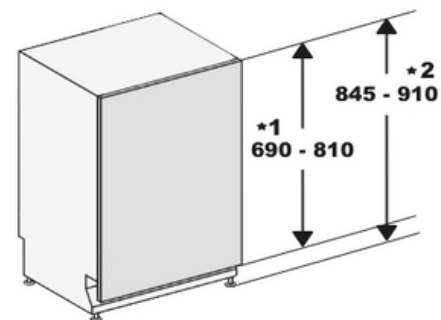

*VKW Prämie: Rückzahlung erfolgt über die VKW. Genauere Infos erhalten Sie unter www.aktionen.vkw.at

Stand 11.2023