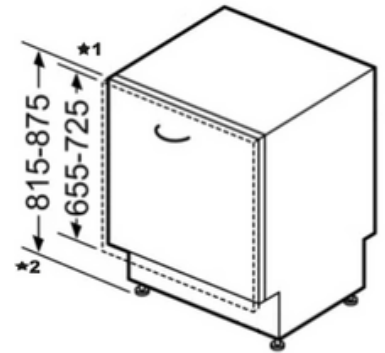

Lagernd!

Lagernd!

Maße "normal"

Maße "XXL"

*1 Höhe Möbelfront
 *2 Höhe von Boden bis Oberkante Geschirrspüler

PREIS:
€ 1.249,-
 -€100,- VKW Prämie*
€ 1.149,-

Miele G 5350 SCVi 60 cm, vollintegriert

- Energieeffizienz C
- 44 dB
- Aqua Stop
- QuickPower Wash
- Besteckschublade
- Edelstahl Innenboden
- Auto Open
- **Auch erhältlich in XXL,
 G 5355 SCVi € 1.299,-**