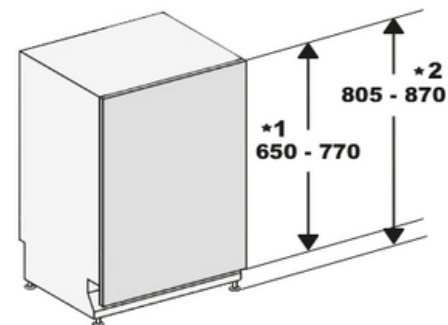

Unsere Geschirrspüler:

Geschirrspüler vollintegriert 60cm

PREIS:
€ 799,-
-€100,- VKW Prämie*
€ 699,-

Neff S 155 ECX 11 E 60 cm, vollintegriert

- Energieeffizienz C
- 44 dB
- Aqua Stop
- Besteckschublade
- Edelstahl Innenboden
- Open Dry - Automatische Türöffnung
- **Auch erhältlich in XXL,
  S 255 ECX 11 E € 829,-**

PREIS:
€ 949,-
-€100,- VKW Prämie*
€ 849,-

Neff S 157 ZCX 35 E 60 cm, vollintegriert

- Energieeffizienz C
- 42 dB
- Aqua Stop
- Besteckschublade
- Edelstahl Innenboden
- Zeolith-Trocknen
- **Auch erhältlich in XXL,
  S 257 ZCX 35 E € 999,-**

Lagernd!

Lagernd!

Maße "normal"

Maße "XXL"

*1 Höhe Möbelfront
*2 Höhe von Boden bis Oberkante Geschirrspüler

PREIS:
€ 1.249,-
-€100,- VKW Prämie*
€ 1.149,-

Miele G 5350 SCVi 60 cm, vollintegriert

- Energieeffizienz C
- 44 dB
- Aqua Stop
- QuickPower Wash
- Besteckschublade
- Edelstahl Innenboden
- Auto Open
- **Auch erhältlich in XXL,
  G 5355 SCVi € 1.299,-**

PREIS:
€ 1.449,-
-€100,- VKW Prämie*
€ 1.349,-

Miele G 7060 SCVi 60 cm, vollintegriert

- Energieeffizienz B
- 45 dB
- Aqua Stop
- QuickPower Wash
- Besteckschublade
- Edelstahl Innenboden
- Auto Open
- **Auch erhältlich in XXL,
  G 7065 SCVi € 1.499,-**

Lagernd!

Lagernd!

Maße "normal"

Maße "XXL"

*VKW Prämie: Rückzahlung erfolgt über die VKW. Genauere Infos erhalten Sie unter www.aktionen.vkw.at

Stand 11.2023