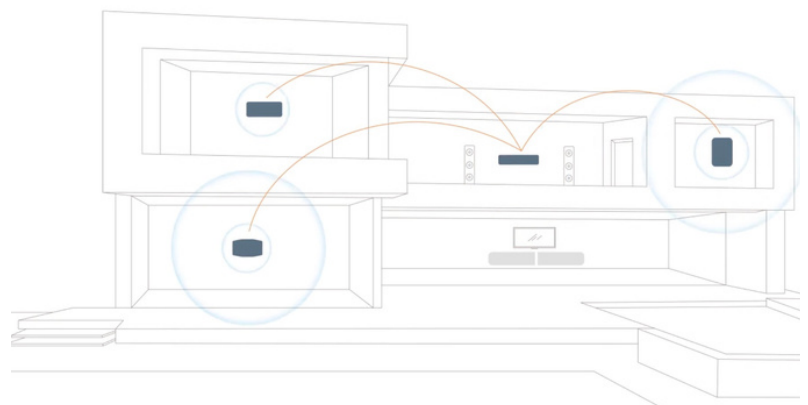

Lagernd!

PREIS:
€ 349,-

Bluesound HUB

- zum integrieren von CD - Player, Plattenspieler oder anderen Audioquellen in dein Bluesound System
- Maße B x H x T (cm) 13,8 x 4,1 x 13,8

Lagernd!

Erweitern Sie Ihr Zuhören