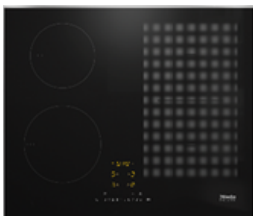

Lagernd!

PREIS:
€ 1.229,-

Miele Autarkes Kochfeld KM 6522 FR

- 75 cm breit
- Edelstahl Rahmen
- Vario Kochzone
- Bräterzone
- Ankochautomatik für jede Kochzone
- Ausschnittmaße
(BxH) 75 x 49 cm

Lagernd!

Stand 11.2023

Induktions Kochfelder

PREIS:
€ 879,-

Neff Autarkes Kochfeld T 56 TT 60 N O

- 60 cm breit
- Edelstahl Rahmen
- Twist Pad
- FlexInduction
- Ausschnittmaße (BxH) 56 x 49 cm

Lagernd!

PREIS:
€ 949,-

Neff Autarkes Kochfeld T 58 TT 20 N O

- 80 cm breit
- Edelstahl Rahmen
- Twist Pad
- 5 Induktionskochzonen
- Flexinduktion - Die Flexzone bietet die flexible Platzierung Ihrer Töpfe und Pfannen
- Ausschnittmaße (BxH) 75 - 78 x 49 cm

Lagernd!

PREIS:
€ 1.199,-

Miele Autarkes Kochfeld KM 7464 FR

- 60 cm breit
- Edelstahl Rahmen
- 1 Power Flex Kochbereich
- TwinBooster
- Ausschnittmaße (BxH) 56 x 49 cm

Lagernd!

€ 128,-

Lieferung, Anschluss und
Inbetriebnahme Ihres Gerätes,
inklusive Entsorgung Ihres Altgerätes