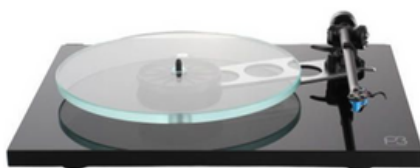

in Kürze verfügbar!

PREIS:
€ 799,-

Sonoro Platinum SE

- Antriebstyp: Riemen
- Austauschbares Headshell mit Bajonett - Anschluss
- Schwerer, resonanzbedämpfter Aluminiumguss Plattenteller mit Korkauflage
- Hochwertiger Nagaoka Tonabnehmer mit elliptischem Nadelschliff
- Eingebauter Phono - Vorverstärker
- Bluetooth - Übertragung
- Maße B x H x T (cm) 42,0 x 12,5 x 35,6

in Kürze verfügbar!

PREIS:
€ 599,-

Rega Planar 2

- Antriebstyp: Riemen
- 33 / 45rpm
- inkl. Rega Carbon Tonabnehmer und Staubschutzhaube
- Maße B x H x T (cm) 44,8 x 11,5 x 36

Lagernd!

PREIS:
€ 1.199,-

Rega Planar 3

- Antriebstyp: Riemen
- 33 / 45rpm
- inkl. Exact MM Tonabnehmer und Staubschutzhaube
- Maße B x H x T (cm) 44,8 x 11,7 x 36

Lagernd!

PREIS:
€ 2.099,-

Rega Planar 6

- Antriebstyp: Riemen
- 33 / 45rpm
- getönte Staubschutzabdeckung
- inkl. Excalibur Gold Tonabnehmer
- Maße B x H x T (cm) 44,8 x 12 x 36,5