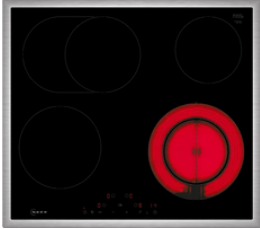

Strahlungsbeheizte Kochfelder

Neff Autarkes Kochfeld
T 16 SDF 9LO

- 60 cm breit
- Edelstahl Rahmen
- Touch Control
- Bräterzone
- Ausschnittmaße (BxH) 56 x 49 cm

PREIS:
€ 399,-

Neff Autarkes Kochfeld
T 16 BT 76 N O

- 60 cm breit
- Edelstahl Rahmen
- Twist Pad
- Bräterzone
- Ausschnittmaße (BxH) 56 x 49 cm

PREIS:
€ 449,-

Lagernd!

Lagernd!

Miele Autarkes Kochfeld
KM 6520 FR

- 60 cm breit
- Edelstahl Rahmen
- 4 Kochzonen inkl. Vario-Zone
- EasySelect Bedienung
- Ankochautomatik für jede Kochzone
- Ausschnittmaße (BxH) 56 x 49 cm

PREIS:
€ 849,-

Miele Autarkes Kochfeld
KM 6522 FR

- 75 cm breit
- Edelstahl Rahmen
- Vario Kochzone
- Bräterzone
- Ankochautomatik für jede Kochzone
- Ausschnittmaße (BxH) 75 x 49 cm

PREIS:
€ 1.229,-

Lagernd!

Lagernd!

€ 128,-

Lieferung, Einbau und Inbetriebnahme Ihres Gerätes, inklusive Entsorgung Ihres Altgerätes

Induktions Kochfelder

Neff Autarkes Kochfeld
T 68 TTV 4 LO

- 80 cm breit
- Edelstahl Rahmen
- Twist Pad
- 5 Induktionskochzonen
- Flexinduktion - Die Flexzone bietet die flexible Platzierung Ihrer Töpfe und Pfannen
- Ausschnittmaße (BxH) 75 - 78 x 49 cm