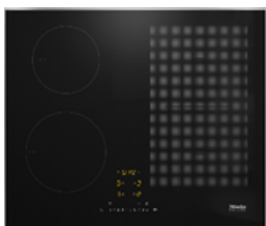

- 60 cm breit
- Edelstahl Rahmen
- Twist Pad
- Bräterzone
- Ausschnittmaße (BxH) 56 x 49 cm

PREIS:
€ 449,-

Lagernd!

Lagernd!

Miele Autarkes Kochfeld
KM 6520 FR

- 60 cm breit
- Edelstahl Rahmen
- 4 Kochzonen inkl. Vario-Zone
- EasySelect Bedienung
- Ankochautomatik für jede Kochzone
- Ausschnittmaße (BxH) 56 x 49 cm

PREIS:
€ 849,-

Miele Autarkes Kochfeld
KM 6522 FR

- 75 cm breit
- Edelstahl Rahmen
- Vario Kochzone
- Bräterzone
- Ankochautomatik für jede Kochzone
- Ausschnittmaße (BxH) 75 x 49 cm

PREIS:
€ 1.229,-

Lagernd!

Lagernd!

€ 128,-

Lieferung, Einbau und Inbetriebnahme Ihres Gerätes, inklusive Entsorgung Ihres Altgerätes

Induktions Kochfelder

Neff Autarkes Kochfeld
T 68 TTV 4 LO

- 80 cm breit
- Edelstahl Rahmen
- Twist Pad
- 5 Induktionskochzonen
- Flexinduktion - Die Flexzone bietet die flexible Platzierung Ihrer Töpfe und Pfannen
- Ausschnittmaße (BxH) 75 - 78 x 49 cm

PREIS:

€ 1099,-

Lagernd!

Miele Autarkes Kochfeld
KM 7464 FR

- 60 cm breit
- Edelstahl Rahmen
- 1 Power Flex Kochbereich
- TwinBooster
- Ausschnittmaße (BxH) 56 x 49 cm

PREIS:

€ 1.199,-

Lagernd!