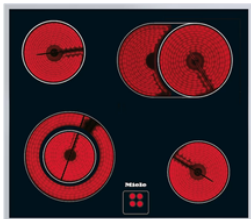

Alternative Kochfeld Erweiterung :

Miele Kochfeld KM 6013

Aufpreis:

€ 130,-

- Edelstahlrahmen
- 4 Kochzonen, mit zusätzlicher Zweikreis Zone
- Kochzonenerweiterung
- Überhitzungsschutz
- Bräterzone

Lagernd!

€ 148,-

Lieferung, Anschluss und Inbetriebnahme Ihres Gerätes, inklusive Entsorgung Ihres Altgerätes