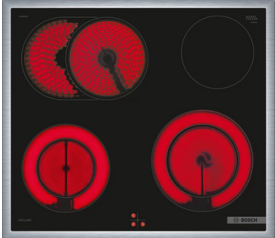

## Bosch Herd HEG 317 AS O

- 7 Beheizungsarten
- Schnellaufheizung
- 1 - Fach Teleskop Vollauszug
- Innenbeleuchtung
- versenkbare Drehknöpfe
- Zubehör: 1x Kombirost,  
1x Universalpfanne,  
1x Backblech emailliert

## Bosch Herd HEG 378 AS O

- 10 Beheizungsarten
- Schnellaufheizung
- 1 - Fach Teleskop
- Innenbeleuchtung
- versenkbare Drehknöpfe
- Zubehör: 1x Kombirost,  
1x Universalpfanne,  
1x Backblech emailliert
- Pyrolyse

## Kochfeld für beide Set's:

## Bosch Kochfeld NKH645GA2M

- 60 cm Kochfeld
- Glaskeramik
- 4 Highspeed-Kochzonen
- Inkl. 1x Bräterzone
- 2 Zweikreis - Kochzonen
- 4-fach Restwärmeanzeige

Lagernd!