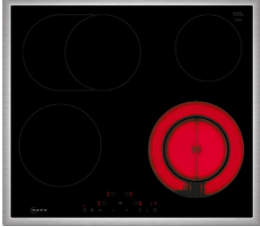

Strahlungsbeheizte Kochfelder

Neff Autarkes Kochfeld
T 16 SDF 9LO

- 60 cm breit
- Edelstahl Rahmen
- Touch Control
- Bräterzone
- Ausschnittmaße (BxH) 56 x 49 cm

PREIS:
€ 399,-

Neff Autarkes Kochfeld
T 16 BT 76 N O

- 60 cm breit
- Edelstahl Rahmen
- Twist Pad
- Bräterzone
- Ausschnittmaße (BxH) 56 x 49 cm

PREIS:
€ 449,-

Lagernd!

Lagernd!

Miele Autarkes Kochfeld
KM 6520 FR

- 60 cm breit
- Edelstahl Rahmen
- 4 Kochzonen inkl. Vario-Zone
- EasySelect Bedienung
- Ankochautomatik für jede Kochzone
- Ausschnittmaße (BxH) 56 x 49 cm

PREIS:
€ 849,-

Miele Autarkes Kochfeld
KM 6522 FR

- 75 cm breit
- Edelstahl Rahmen
- Vario Kochzone
- Bräterzone
- Ankochautomatik für jede Kochzone
- Ausschnittmaße (BxH) 75 x 49 cm

PREIS:
€ 1.229,-

Lagernd!

Lagernd!

€ 128,-

Lieferung, Einbau und Inbetriebnahme Ihres Gerätes, inklusive Entsorgung Ihres Altgerätes

Induktions Kochfelder

Neff Autarkes Kochfeld
T66TTX4LO

- 60 cm breit
- Edelstahl Rahmen
- Twist Pad
- 4 Induktionskochzonen
- Flexinduktion - Die Flexzone bietet die flexible Platzierung Ihrer Töpfe und Pfannen
- Ausschnittmaße (BxH) 56 x 49 - 50 cm