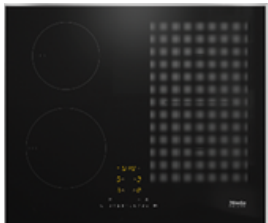

PREIS:
€ 849,-

Miele Autarkes Kochfeld
KM 6522 FR

- 75 cm breit
- Edelstahl Rahmen
- Vario Kochzone
- Bräterzone
- Ankochautomatik für jede Kochzone
- Ausschnittmaße (BxH) 75 x 49 cm

PREIS:
€ 1.229,-

Lagernd!

Lagernd!

€ 128,-

Lieferung, Einbau und Inbetriebnahme Ihres Gerätes, inklusive Entsorgung Ihres Altgerätes

Induktions Kochfelder

Neff Autarkes Kochfeld
T66TTX4LO

- 60 cm breit
- Edelstahl Rahmen
- Twist Pad
- 4 Induktionskochzonen
- Flexinduktion - Die Flexzone bietet die flexible Platzierung Ihrer Töpfe und Pfannen
- Ausschnittmaße (BxH) 56 x 49 - 50 cm

PREIS:
€ 899,-

Lagernd!

Neff Autarkes Kochfeld
T 68 TTV 4 LO

- 80 cm breit
- Edelstahl Rahmen
- Twist Pad
- 5 Induktionskochzonen
- Flexinduktion - Die Flexzone bietet die flexible Platzierung Ihrer Töpfe und Pfannen
- Ausschnittmaße (BxH) 49 x 75 - 78 cm

PREIS:
€ 1.049,-

Lagernd!

Miele Autarkes Kochfeld
KM 7464 FR

- 60 cm breit
- Edelstahl Rahmen
- 1 Power Flex Kochbereich
- TwinBooster
- Ausschnittmaße (BxH) 56 x 49 cm

PREIS:
€ 1.199,-

Lagernd!

Miele Autarkes Kochfeld
KM 7878-1FL