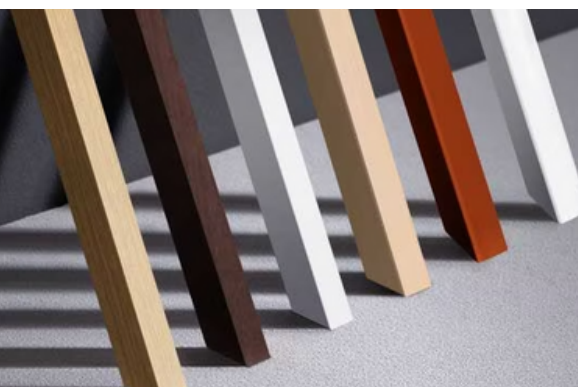

ElektroMadlener

Bock auf besten Service!