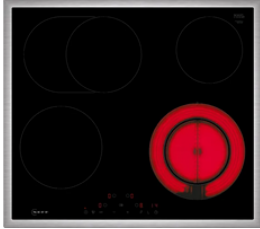

Strahlungsbeheizte Kochfelder

Neff Autarkes Kochfeld
T 16 SDF 9LO

- 60 cm breit
- Edelstahl Rahmen
- Touch Control
- Bräterzone
- Ausschnittmaße (BxH) 56 x 49 cm

PREIS:
€ 399,-

Neff Autarkes Kochfeld
T 16 BT 76 N O

- 60 cm breit
- Edelstahl Rahmen
- Twist Pad
- Bräterzone
- Ausschnittmaße (BxH) 56 x 49 cm

PREIS:
€ 449,-

Lagernd!

Lagernd!

Miele Autarkes Kochfeld
KM 6520 FR

- 60 cm breit
- Edelstahl Rahmen
- 4 Kochzonen inkl. Vario-Zone
- EasySelect Bedienung
- Ankochautomatik für jede Kochzone
- Ausschnittmaße (BxH) 56 x 49 cm

PREIS:
€ 849,-

Miele Autarkes Kochfeld
KM 6522 FR

- 75 cm breit
- Edelstahl Rahmen
- Vario Kochzone
- Bräterzone
- Ankochautomatik für jede Kochzone
- Ausschnittmaße (BxH) 75 x 49 cm

PREIS:
€ 1.229,-

Lagernd!

Lagernd!

€ 128,-

Lieferung, Einbau und Inbetriebnahme Ihres Gerätes, inklusive Entsorgung Ihres Altgerätes

Induktions Kochfelder

Neff Autarkes Kochfeld
T66TTX4LO

- 60 cm breit
- Edelstahl Rahmen
- Twist Pad
- 4 Induktionskochzonen
- Flexinduktion - Die Flexzone bietet die flexible Platzierung Ihrer Töpfe und Pfannen
- Ausschnittmaße (BxH) 56 x 49 - 50 cm