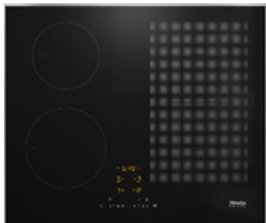

PREIS:
€ 849,-

Miele Autarkes Kochfeld
KM 6522 FR

- 75 cm breit
- Edelstahl Rahmen
- Vario Kochzone
- Bräterzone
- Ankochautomatik für jede Kochzone
- Ausschnittmaße (BxH) 75 x 49 cm

PREIS:
€ 1.229,-

Lagernd!

Lagernd!

€ 128,-

Lieferung, Einbau und Inbetriebnahme Ihres Gerätes, inklusive Entsorgung Ihres Altgerätes

Induktions Kochfelder

Neff Autarkes Kochfeld
T66TTX4LO

- 60 cm breit
- Edelstahl Rahmen
- Twist Pad
- 4 Induktionskochzonen
- Flexinduktion - Die Flexzone bietet die flexible Platzierung Ihrer Töpfe und Pfannen
- Ausschnittmaße (BxH) 56 x 49 - 50 cm

PREIS:
€ 849,-

Lagernd!

Neff Autarkes Kochfeld
T 68 TTV 4 LO

- 80 cm breit
- Edelstahl Rahmen
- Twist Pad
- 5 Induktionskochzonen
- Flexinduktion - Die Flexzone bietet die flexible Platzierung Ihrer Töpfe und Pfannen
- Ausschnittmaße (BxH) 49 x 75 - 78 cm

PREIS:
€ 899,-

Lagernd!

Miele Autarkes Kochfeld
KM 7464 FR

- 60 cm breit
- Edelstahl Rahmen
- 1 Power Flex Kochbereich
- TwinBooster
- Ausschnittmaße (BxH) 56 x 49 cm

PREIS:
€ 1.199,-

Lagernd!

Miele Autarkes Kochfeld
KM 7878-1FL