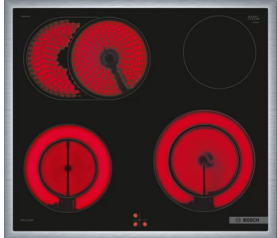

Herd-Set's:

Jetzt bis zu
€100,-
Technik-Bonus
sparen!

**Bosch Herd
HEG 317 AS O**

- 7 Beheizungsarten
- Schnellaufheizung
- 1 - Fach Teleskop Vollauszug
- Innenbeleuchtung
- versenkbare Drehknöpfe
- Zubehör: 1x Kombirost,
1x Universalpfanne,
1x Backblech emailliert

Preis:
€ 1079,-
-€100,- Technik Bonus**
€ 979,-

Lagernd!

**Bosch Herd
HEG 378 AS O**

- 10 Beheizungsarten
- Schnellaufheizung
- 1 - Fach Teleskop
- Innenbeleuchtung
- versenkbare Drehknöpfe
- Zubehör: 1x Kombirost,
1x Universalpfanne,
1x Backblech emailliert
- Pyrolyse

Preis:
€ 1.199,-
-€100,- Technik Bonus**
€ 1.099,-

Pyrolyse

Lagernd!

Kochfeld für beide Set's:

**Bosch Kochfeld
NKH645GA2M**

- 60 cm Kochfeld
- Glaskeramik
- 4 Highspeed-Kochzonen
- Inkl. 1x Bräterzone
- 2 Zweikreis - Kochzonen
- 4-fach Restwärmeanzeige

Lagernd!

Neff Set XE3
Neff Herd E 1 CCC 0 AN 0
+Neff Kochfeld M 13 R 42 N 2

- 5 Beheizungsarten
- Schnellaufheizung
- Innenbeleuchtung
- versenkbare Drehknöpfe
- Zubehör: 1x Kombirost,
1x Universalpfanne