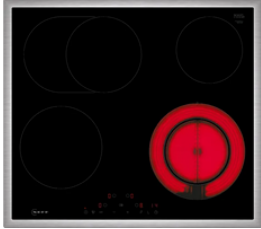

## Strahlungsbeheizte Kochfelder

Neff Autarkes Kochfeld  
T 16 SDF 9LO

- 60 cm breit
- Edelstahl Rahmen
- Touch Control
- Bräterzone
- Ausschnittmaße (BxH) 56 x 49 cm

PREIS:  
**€ 399,-**

Neff Autarkes Kochfeld  
T 16 BT 76 N O

- 60 cm breit
- Edelstahl Rahmen
- Twist Pad
- Bräterzone
- Ausschnittmaße (BxH) 56 x 49 cm

PREIS:  
**€ 449,-**

Lagernd!

Lagernd!

Miele Autarkes Kochfeld  
KM 6520 FR

- 60 cm breit
- Edelstahl Rahmen
- 4 Kochzonen inkl. Vario-Zone
- EasySelect Bedienung
- Ankochautomatik für jede Kochzone
- Ausschnittmaße (BxH) 56 x 49 cm

PREIS:  
**€ 849,-**

Miele Autarkes Kochfeld  
KM 6522 FR

- 75 cm breit
- Edelstahl Rahmen
- Vario Kochzone
- Bräterzone
- Ankochautomatik für jede Kochzone
- Ausschnittmaße (BxH) 75 x 49 cm

PREIS:  
**€ 1.229,-**

## Induktions Kochfelder

Neff Autarkes Kochfeld  
T66TTX4LO

- 60 cm breit
- Edelstahl Rahmen
- Twist Pad
- 4 Induktionskochzonen
- Flexinduktion - Die Flexzone bietet die flexible Platzierung Ihrer Töpfe und Pfannen
- Ausschnittmaße (BxH) 56 x 49 - 50 cm