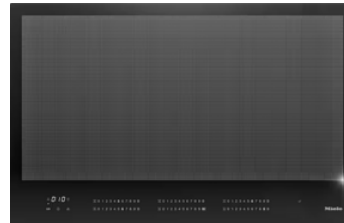

PREIS:  
**€ 849,-**

Lagernd!

Neff Autarkes Kochfeld  
T 68 TTV 4 LO

- 80 cm breit
- Edelstahl Rahmen
- Twist Pad
- 5 Induktionskochzonen
- Flexinduktion - Die Flexzone bietet die flexible Platzierung Ihrer Töpfe und Pfannen
- Ausschnittmaße (BxH) 49 x 75 - 78 cm

PREIS:  
**€ 899,-**

Lagernd!

Miele Autarkes Kochfeld  
KM 7464 FR

- 60 cm breit
- Edelstahl Rahmen
- 1 Power Flex Kochbereich
- TwinBooster
- Ausschnittmaße (BxH) 56 x 49 cm

PREIS:  
**€ 1.199,-**

Lagernd!

Miele Autarkes Kochfeld  
KM 7878-1FL

- 80 cm breit
- Rahmenlos für Flächenbündigen oder aufliegenden Einbau
- Vollflächeninduktion
- 6 Zonen
- Ausschnittmaße (BxH) 78 x 50 cm

PREIS:  
**€ 3.069,-**

Lagernd!