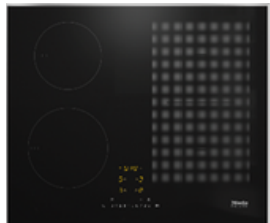

## Induktions Kochfelder

Neff Autarkes Kochfeld  
T66TTX4LO

- 60 cm breit
- Edelstahl Rahmen
- Twist Pad
- 4 Induktionskochzonen
- Flexinduktion - Die Flexzone bietet die flexible Platzierung Ihrer Töpfe und Pfannen
- Ausschnittmaße (BxH) 56 x 49 - 50 cm

PREIS:  
**€ 849,-**

Lagernd!

Neff Autarkes Kochfeld  
T 68 TTV 4 LO

- 80 cm breit
- Edelstahl Rahmen
- Twist Pad
- 5 Induktionskochzonen
- Flexinduktion - Die Flexzone bietet die flexible Platzierung Ihrer Töpfe und Pfannen
- Ausschnittmaße (BxH) 49 x 75 - 78 cm

PREIS:  
**€ 899,-**

Lagernd!

Miele Autarkes Kochfeld  
KM 7464 FR

- 60 cm breit
- Edelstahl Rahmen
- 1 Power Flex Kochbereich
- TwinBooster
- Ausschnittmaße (BxH) 56 x 49 cm

PREIS:  
**€ 1.199,-**

Lagernd!

Miele Autarkes Kochfeld  
KM 7878-1FL

- 80 cm breit
- Rahmenlos für Flächenbündigen oder aufliegenden Einbau
- Vollflächeninduktion
- 6 Zonen
- Ausschnittmaße (BxH) 78 x 50 cm

PREIS:  
**€ 3.069,-**

Lagernd!