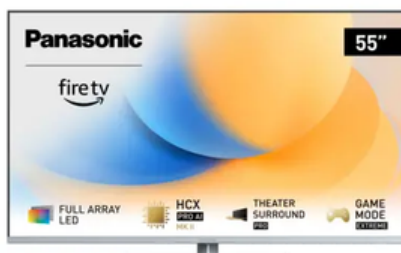

Lieferbar!

65 Zoll - TV-65Z90AE7

Maße mit Standfuß B x H x T 144,8 x 91 x 35 cm

€ 3.499,-

Lieferbar!

Display:

Master OLED PRO
Ausgewähltes Panel mit
Feinabstimmung und gesteigerter
Helligkeit

Sound:

Frontlautsprecher
sorgt für eine eindrucksvolle
Klangqualität

Tuner:

Twin-Tuner
schauen Sie ein Programm an und nehmen
Sie ein weiteres auf Ihrer externen
Festplatte auf.

Extras:

Drehbarer Standfuß
für mehr Flexibilität im Raum!
*außer bei den Größen 42&48 Zoll

App's

Netflix, Amazon Prime, Disney + usw.
+ AirPlay

Panasonic W93A

43 Zoll - TV-43W93AE7

Maße mit Standfuß B x H x T 96,4 x 60,7 x 25 cm

€ 999,-

Lieferbar!

50 Zoll - TV-50W93AE7