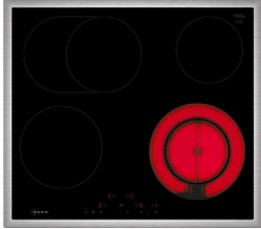

Strahlungsbeheizte Kochfelder

Neff Autarkes Kochfeld
T 16 SDF 9LO

- 60 cm breit
- Edelstahl Rahmen
- Touch Control
- Bräterzone
- Ausschnittmaße (BxH) 56 x 49 cm

PREIS:
€ 399,-

Neff Autarkes Kochfeld
T 16 BT 76 N O

- 60 cm breit
- Edelstahl Rahmen
- Twist Pad
- Bräterzone
- Ausschnittmaße (BxH) 56 x 49 cm

PREIS:
€ 449,-

Lagernd!

Lagernd!

Miele Autarkes Kochfeld
KM 6520 FR

- 60 cm breit
- Edelstahl Rahmen
- 4 Kochzonen inkl. Vario-Zone
- EasySelect Bedienung
- Ankochautomatik für jede Kochzone
- Ausschnittmaße (BxH) 56 x 49 cm

PREIS:
€ 849,-

Miele Autarkes Kochfeld
KM 6522 FR

- 75 cm breit
- Edelstahl Rahmen
- Vario Kochzone
- Bräterzone
- Ankochautomatik für jede Kochzone
- Ausschnittmaße (BxH) 75 x 49 cm

PREIS:
€ 1.229,-

Lagernd!

Lagernd!

€ 128,-

Lieferung, Einbau und Inbetriebnahme Ihres Gerätes, inklusive Entsorgung Ihres Altgerätes

Induktions Kochfelder

**Neff Autarkes Kochfeld
T66TTX4LO**

- 60 cm breit
- Edelstahl Rahmen
- Twist Pad
- 4 Induktionskochzonen
- Flexinduktion - Die Flexzone bietet die flexible Platzierung Ihrer Töpfe und Pfannen
- Ausschnittmaße (BxH) 56 x 49 - 50 cm