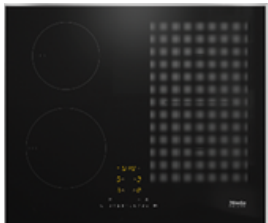

PREIS:
€ 849,-

Miele Autarkes Kochfeld
KM 6522 FR

- 75 cm breit
- Edelstahl Rahmen
- Vario Kochzone
- Bräterzone
- Ankochautomatik für jede Kochzone
- Ausschnittmaße (BxH) 75 x 49 cm

PREIS:
€ 1.229,-

Lagernd!

Lagernd!

€ 128,-

Lieferung, Einbau und Inbetriebnahme Ihres Gerätes, inklusive Entsorgung Ihres Altgerätes

Induktions Kochfelder

**Neff Autarkes Kochfeld
T66TTX4LO**

- 60 cm breit
- Edelstahl Rahmen
- Twist Pad
- 4 Induktionskochzonen
- Flexinduktion - Die Flexzone bietet die flexible Platzierung Ihrer Töpfe und Pfannen
- Ausschnittmaße (BxH) 56 x 49 - 50 cm

PREIS:
€ 849,-

Lagernd!

**Neff Autarkes Kochfeld
T 68 TTV 4 LO**

- 80 cm breit
- Edelstahl Rahmen
- Twist Pad
- 5 Induktionskochzonen
- Flexinduktion - Die Flexzone bietet die flexible Platzierung Ihrer Töpfe und Pfannen
- Ausschnittmaße (BxH) 49 x 75 - 78 cm

PREIS:
€ 899,-

Lagernd!

**Miele Autarkes Kochfeld
KM 7464 FR**

- 60 cm breit
- Edelstahl Rahmen
- 1 Power Flex Kochbereich
- TwinBooster
- Ausschnittmaße (BxH) 56 x 49 cm

PREIS:
€ 1.199,-

Lagernd!

**Miele Autarkes Kochfeld
KM 7878-1FL**