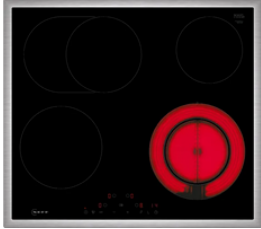

Strahlungsbeheizte Kochfelder

Neff Autarkes Kochfeld
T 16 SDF 9LO

- 60 cm breit
- Edelstahl Rahmen
- Touch Control
- Bräterzone
- Ausschnittmaße (BxH) 56 x 49 cm

PREIS:
€ 399,-

Neff Autarkes Kochfeld
T 16 BT 76 N O

- 60 cm breit
- Edelstahl Rahmen
- Twist Pad
- Bräterzone
- Ausschnittmaße (BxH) 56 x 49 cm

PREIS:
€ 449,-

Lagernd!

Lagernd!

Miele Autarkes Kochfeld
KM 6520 FR

- 60 cm breit
- Edelstahl Rahmen
- 4 Kochzonen inkl. Vario-Zone
- EasySelect Bedienung
- Ankochautomatik für jede Kochzone
- Ausschnittmaße (BxH) 56 x 49 cm

PREIS:
€ 849,-

Miele Autarkes Kochfeld
KM 6522 FR

- 75 cm breit
- Edelstahl Rahmen
- Vario Kochzone
- Bräterzone
- Ankochautomatik für jede Kochzone
- Ausschnittmaße (BxH) 75 x 49 cm

PREIS:
€ 1.229,-

Lagernd!

Lieferbar!

€ 128,-

Lieferung, Einbau und Inbetriebnahme Ihres Gerätes, inklusive Entsorgung Ihres Altgerätes

Induktions Kochfelder

Neff Autarkes Kochfeld
T66TTX4LO

- 60 cm breit
- Edelstahl Rahmen
- Twist Pad
- 4 Induktionskochzonen
- Flexinduktion - Die Flexzone bietet die flexible Platzierung Ihrer Töpfe und Pfannen
- Ausschnittmaße (BxH) 56 x 49 - 50 cm