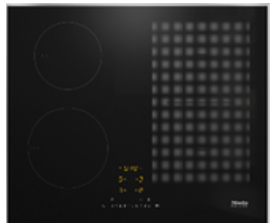

PREIS:
€ 849,-

Miele Autarkes Kochfeld
KM 6522 FR

- 75 cm breit
- Edelstahl Rahmen
- Vario Kochzone
- Bräterzone
- Ankochautomatik für jede Kochzone
- Ausschnittmaße (BxH) 75 x 49 cm

PREIS:
€ 1.229,-

Lagernd!

Lieferbar!

€ 128,-

Lieferung, Einbau und Inbetriebnahme Ihres Gerätes, inklusive Entsorgung Ihres Altgerätes

Induktions Kochfelder

Neff Autarkes Kochfeld
T66TTX4LO

- 60 cm breit
- Edelstahl Rahmen
- Twist Pad
- 4 Induktionskochzonen
- Flexinduktion - Die Flexzone bietet die flexible Platzierung Ihrer Töpfe und Pfannen
- Ausschnittmaße (BxH) 56 x 49 - 50 cm

PREIS:
€ 899,-

Lagernd!

Neff Autarkes Kochfeld
T 68 TTV 4 LO

- 80 cm breit
- Edelstahl Rahmen
- Twist Pad
- 5 Induktionskochzonen
- Flexinduktion - Die Flexzone bietet die flexible Platzierung Ihrer Töpfe und Pfannen
- Ausschnittmaße (BxH) 49 x 75 - 78 cm

PREIS:
€ 899,-

Lagernd!

Miele Autarkes Kochfeld
KM 7464 FR

- 60 cm breit
- Edelstahl Rahmen
- 1 Power Flex Kochbereich
- TwinBooster
- Ausschnittmaße (BxH) 56 x 49 cm

PREIS:
€ 1.199,-

Lagernd!

Miele Autarkes Kochfeld
KM 7878-1FL