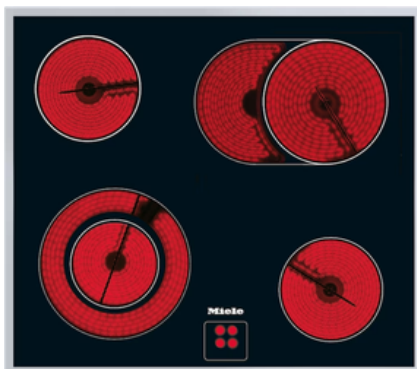

Alternative Kochfeld Erweiterung :

Miele Kochfeld KM6013

- Glaskeramik
- Restwärmeanzeige
- 1 Zweikreis Kochzone
- Bräterzone

Aufpreis:

€ 130,-

Lagernd!

€ 148,-

Lieferung, Anschluss und Inbetriebnahme Ihres Gerätes, inklusive Entsorgung Ihres Altgerätes

ElektroMadlener *Bock auf besten Service!*