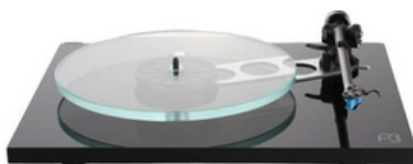

Rega Planar 1

PREIS:  
**€ 399,-**

- Antriebstyp: Riemen
- 33 / 45rpm
- inkl. Rega Carbon Tonabnehmer und Staubschutzhaube
- Maße B x H x T (cm) 44,8 x 11,5 x 36,5

Rega Planar 2

PREIS:  
**€ 599,-**

- Antriebstyp: Riemen
- 33 / 45rpm
- inkl. Rega Carbon Tonabnehmer und Staubschutzhaube
- Maße B x H x T (cm) 44,8 x 11,5 x 36

Rega Planar 3

PREIS:  
**€ 1.199,-**

- Antriebstyp: Riemen
- 33 / 45rpm
- inkl. Exact MM Tonabnehmer und Staubschutzhaube
- Maße B x H x T (cm) 44,8 x 11,7 x 36

Rega Planar 6

PREIS:  
**€ 2.099,-**

- Antriebstyp: Riemen
- 33 / 45rpm
- getönte Staubschutzabdeckung
- inkl. Excalibur Gold Tonabnehmer
- Maße B x H x T (cm) 44,8 x 12 x 36,5