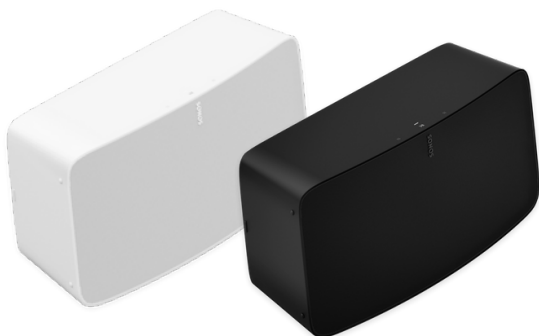

Sonos Lautsprecher

Sonos Era 100

- Wlan
- Bluetooth
- Sprachsteuerung
- Trueplay
- Touch Steuerung
- Apple Air Play 2
- USB-C Eingang
- Stereo Sound
- Abmessungen: Höhe: 182,5 mm Breite: 120 mm Tiefe: 130,5mm

PREIS:
€ 259,-

Lagernd!

Sonos Era 300

- Wlan
- Bluetooth
- Sprachsteuerung
- Trueplay
- Touch Steuerung
- Apple Air Play 2
- USB-C Eingang
- Dolby Atmos Sound
- Abmessungen: Höhe: 160 mm Breite: 260 mm Tiefe: 185 mm

PREIS:
€ 439,-

Lagernd!

Sonos ACE

- Bluetooth
- Hoher Tragekomfort
- 3D Audio
- Aktive Geräuschunterdrückung
- Aware Modus
- Verlustfreies Audio
- Dolby Atmos Sound
- Kompatibel mit Apple & Android
- 30 Stunden Akkulaufzeit

PREIS:
€ 459,-

Lagernd!

Sonos Five

- Wlan
- Trueplay
- Touch Steuerung
- Apple Air Play 2
- 3,5mm Klinken Eingang
- Duale Ausrichtung
- Abmessungen: Höhe: 203 mm Breite: 364 mm Tiefe: 154 mm

PREIS:
€ 559,-