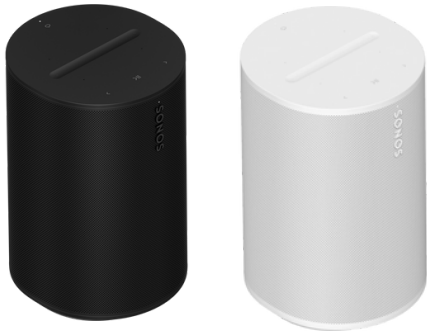

Sonos Lautsprecher

Sonos Era 100

- Wlan
- Bluetooth
- Sprachsteuerung
- Trueplay
- Touch Steuerung
- Apple Air Play 2
- USB-C Eingang
- Stereo Sound
- Abmessungen: Höhe: 182,5 mm Breite: 120 mm Tiefe: 130,5mm

PREIS:
€ 259,-

Lagernd!

Sonos Era 300

- Wlan
- Bluetooth
- Sprachsteuerung
- Trueplay
- Touch Steuerung
- Apple Air Play 2
- USB-C Eingang
- Dolby Atmos Sound
- Abmessungen: Höhe: 160 mm Breite: 260 mm Tiefe: 185 mm

PREIS:
€ 439,-

Lagernd!

Sonos ACE

- Bluetooth
- Hoher Tragekomfort
- 3D Audio
- Aktive Geräuschunterdrückung
- Aware Modus
- Verlustfreies Audio
- Dolby Atmos Sound
- Kompatibel mit Apple & Android
- 30 Stunden Akkulaufzeit

PREIS:
€ 459,-

Lagernd!

Sonos Five

- Wlan
- Trueplay
- Touch Steuerung
- Apple Air Play 2
- 3,5mm Klinken Eingang
- Duale Ausrichtung
- Abmessungen: Höhe: 203 mm Breite: 364 mm Tiefe: 154 mm

PREIS:
€ 559,-