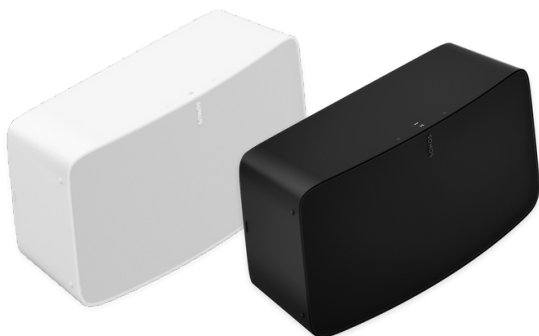

Sonos Lautsprecher

Sonos Era 100

- Wlan
- Bluetooth
- Sprachsteuerung
- Trueplay
- Touch Steuerung
- Apple Air Play 2
- USB-C Eingang
- Stereo Sound
- Abmessungen: Höhe: 182,5 mm Breite: 120 mm Tiefe: 130,5mm

PREIS:
€ 269,-

Lagernd!

Sonos Era 300

- Wlan
- Bluetooth
- Sprachsteuerung
- Trueplay
- Touch Steuerung
- Apple Air Play 2
- USB-C Eingang
- Dolby Atmos Sound
- Abmessungen: Höhe: 160 mm Breite: 260 mm Tiefe: 185 mm

PREIS:
€ 439,-

Lagernd!

Sonos ACE

- Bluetooth
- Hoher Tragekomfort
- 3D Audio
- Aktive Geräuscherdrückung
- Aware Modus
- Verlustfreies Audio
- Dolby Atmos Sound
- Kompatibel mit Apple & Android
- 30 Stunden Akkulaufzeit

PREIS:
€ 399,-

Lagernd!

Sonos Five

- Wlan
- Trueplay
- Touch Steuerung
- Apple Air Play 2
- 3,5mm Klinken Eingang
- Duale Ausrichtung
- Abmessungen: Höhe: 203 mm Breite: 364 mm Tiefe: 154 mm

PREIS:
€ 599,-