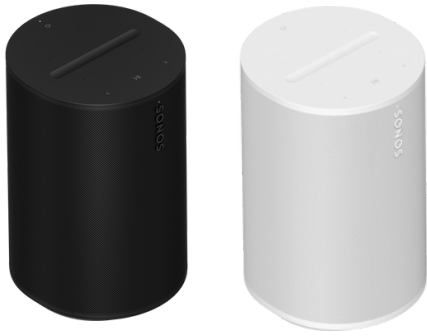

Sonos Lautsprecher

Sonos Era 100

- Wlan
- Bluetooth
- Sprachsteuerung
- Trueplay
- Touch Steuerung
- Apple Air Play 2
- USB-C Eingang
- Stereo Sound
- Abmessungen: Höhe: 182,5 mm Breite: 120 mm Tiefe: 130,5mm

PREIS:
€ 269,-

Lagernd!

Sonos Era 300

- Wlan
- Bluetooth
- Sprachsteuerung
- Trueplay
- Touch Steuerung
- Apple Air Play 2
- USB-C Eingang
- Dolby Atmos Sound
- Abmessungen: Höhe: 160 mm Breite: 260 mm Tiefe: 185 mm

PREIS:
€ 439,-

Lagernd!

Sonos ACE

- Bluetooth
- Hoher Tragekomfort
- 3D Audio
- Aktive Geräuscherdrückung
- Aware Modus
- Verlustfreies Audio
- Dolby Atmos Sound
- Kompatibel mit Apple & Android
- 30 Stunden Akkulaufzeit

PREIS:
€ 399,-

Lagernd!

Sonos Five

- Wlan
- Trueplay
- Touch Steuerung
- Apple Air Play 2
- 3,5mm Klinken Eingang
- Duale Ausrichtung
- Abmessungen: Höhe: 203 mm Breite: 364 mm Tiefe: 154 mm

PREIS:
€ 599,-