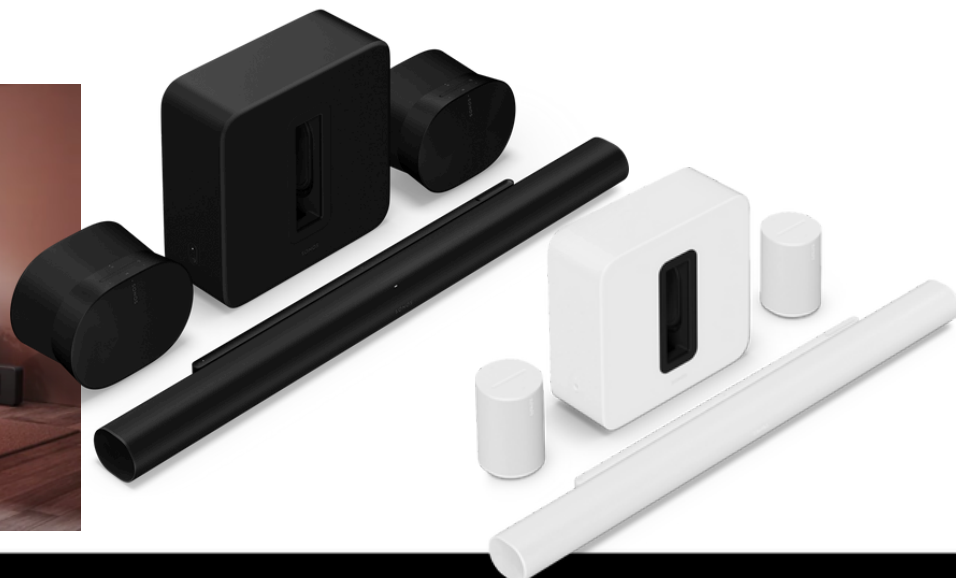

Sonos Heimkino

ElektroMadlener

Bock auf besten Service!