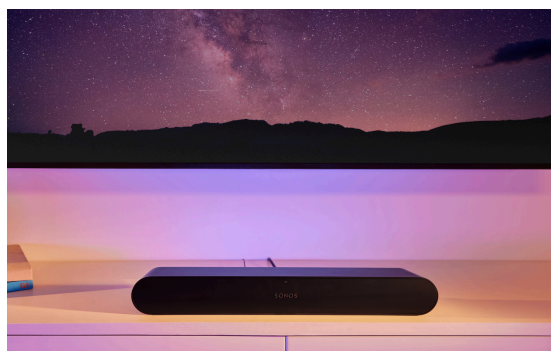

PREIS:
€ 999,-

Lieferbar!

Sonos Beam Gen2

- Wlan
- Sprachsteuerung
- Trueplay
- Touch Steuerung
- Apple Air Play 2
- HDMI eARC
- Sprachverbesserung
- Nachtmodus
- Abmessungen: Höhe: 68 mm Breite: 651 mm Tiefe: 100 mm

PREIS:
€ 449,-

Lagernd!

Sonos Ray

- Wlan
- Touch Steuerung
- Trueplay
- Apple Air Play 2
- Optischer Eingang
- Sprachverbesserung
- Nachtmodus
- Abmessungen: Höhe: 70 mm Breite: 557 mm Tiefe: 93 mm

PREIS:
€ 299,-