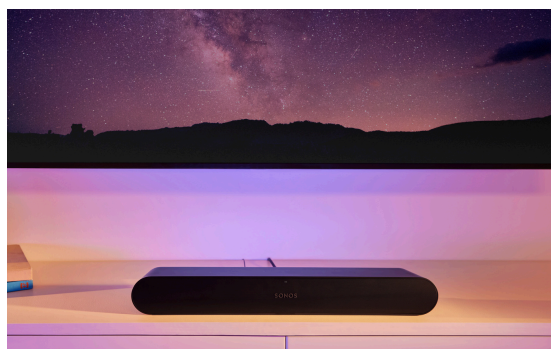

PREIS:
€ 999,-

Lieferbar!

Sonos Beam Gen2

- Wlan
- Sprachsteuerung
- Trueplay
- Apple Air Play 2
- HDMI eARC
- Sprachverbesserung
- Abmessungen: Höhe: 68 mm Breite: 651 mm Tiefe: 100 mm

PREIS:
€ 449,-

Lagernd!

Sonos Ray

- Wlan
- Trueplay
- Apple Air Play 2
- Optischer Eingang
- Sprachverbesserung
- Abmessungen: Höhe: 70 mm Breite: 557 mm Tiefe: 93 mm

PREIS:
€ 289,-

Lagernd!

Loewe Klang Bar 3

- 3.1-Kanal-System
- Dolby Atmos, DTS:X, DTS Virtual:X
- AirPlay 2, Google Chromecast und DTS Play-Fi für den Zugriff auf Dienste wie Spotify, Amazon Music, Tidal, Deezer und Internetradio.
- HDMI eARC
- Wi-Fi und Bluetooth
- Modernes, minimalistisches Design in Basaltgrau, passend zu verschiedenen Wohnräumen und ideal ergänzend zu Loewe TV-Geräten.
- Soundbar: 950 mm x 68 mm x 160 mm (BxHxT)

PREIS:

€ 999,-

Lieferbar!

Loewe Klang Bar 5 MR & Sub 5

- 5.1.2-Kanal-System
- Dolby Atmos, DTS:X und DTS Virtual:X
- Apple AirPlay 2, Google Chromecast und DTS Play-Fi für den Zugriff auf Dienste wie Spotify, Amazon Music, Tidal, Deezer und Internetradio.
- HDMI eARC
- Wi-Fi und Bluetooth
- Klares, minimalistisches Design mit hochwertigen Materialien, passend zu verschiedenen Wohnräumen und ideal ergänzend zu Loewe TV-Geräten.
- Soundbar: 120 cm x 7,1 cm x 16 cm (BxHxT)
- Subwoofer: 38 cm x 21,4 cm x 38 cm (BxHxT)

PREIS:

€ 1.499,-

Lieferbar!

Samsung S700D

- Ultraschlankes Design
- 3.1-Kanal-System
- Kabelloses Dolby Atmos und DTS Virtual:X
- Q-Symphony
- SpaceFit Sound
- Unterstützt Wi-Fi und Bluetooth
- HDMI eARC
- Integrierte Sprachassistent Amazon Alexa
- Adaptive Sound
- Soundbar: 890 mm x 39,9 mm x 38 mm (BxHxT)
- Subwoofer: 205 mm x 353 mm x 302 mm (BxHxT)