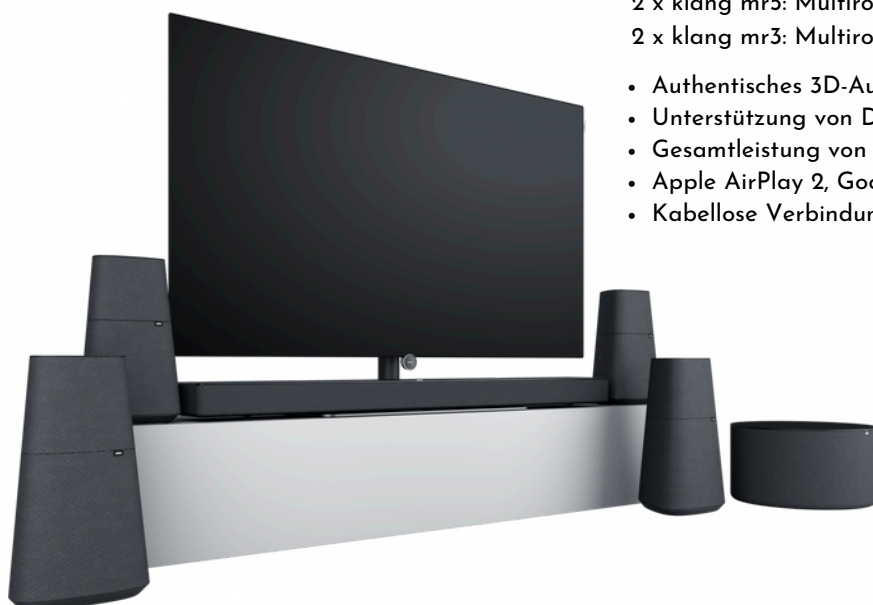

PREIS:

€ 3.599,-

Lieferbar!