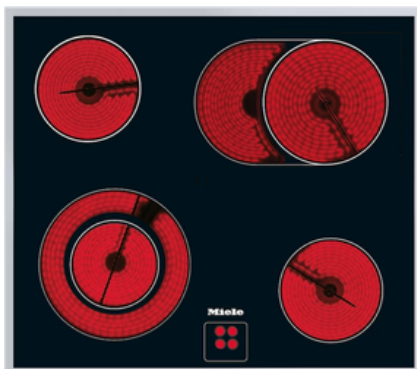

Alternative Kochfeld Erweiterung :

Miele Kochfeld KM6013

- Glaskeramik
- Restwärmeanzeige
- 1 Zweikreis Kochzone
- Bräterzone

Aufpreis:

€ 130,-

Lagernd!

€ 148,-

Lieferung, Anschluss und Inbetriebnahme Ihres Gerätes, inklusive Entsorgung Ihres Altgerätes

ElektroMadlener *Bock auf besten Service!*