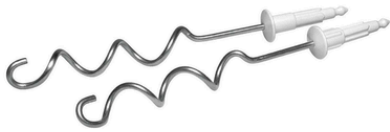

Unsere Bosch Handmixer

Bosch MFQ 4840

- 575 Watt
- Turbostufe
- 2 Knethaken aus Edelstahl
- 2 Quirle aus Edelstahl

PREIS:
€ 59,90

Lagernd!

Bosch MFQ 4075

- 575 Watt
- Turbostufe
- 2 Knethaken aus Edelstahl
- 4 Quirle aus Edelstahl
- Extra: Pürierstab,
- Rührbecher (700ml)

PREIS:
€ 69,90

Lagernd!

Bosch MFQ 4885 DE

- 575 Watt
- Turbostufe
- 2 Knethaken aus Edelstahl
- 4 Quirle aus Edelstahl
- Extras: Pürierstab,
- Rührbecher (700ml),
- Universal-Zerkleinerer (750ml)

PREIS:
€ 84,90