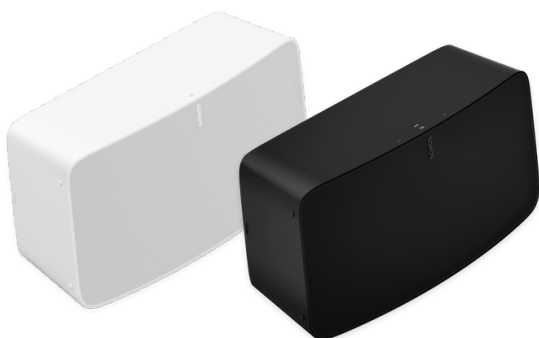

## Sonos Era 100

- Wlan
- Bluetooth
- Sprachsteuerung
- Trueplay
- Touch Steuerung
- Apple Air Play 2
- USB-C Eingang
- Stereo Sound
- Abmessungen: Höhe: 182,5 mm Breite: 120 mm Tiefe: 130,5mm

PREIS:  
**€ 229,-**

## Sonos Era 300

- Wlan
- Bluetooth
- Sprachsteuerung
- Trueplay
- Touch Steuerung
- Apple Air Play 2
- USB-C Eingang
- Dolby Atmos Sound
- Abmessungen: Höhe: 160 mm Breite: 260 mm Tiefe: 185 mm

PREIS:  
**€ 439,-**

## Sonos ACE

- Bluetooth
- Hoher Tragekomfort
- 3D Audio
- Aktive Geräuschunterdrückung
- Aware Modus
- Verlustfreies Audio
- Dolby Atmos Sound
- Kompatibel mit Apple & Android
- 30 Stunden Akkulaufzeit

## Sonos Five

- Wlan
- Trueplay
- Touch Steuerung
- Apple Air Play 2
- 3,5mm Klinken Eingang
- Duale Ausrichtung
- Abmessungen: Höhe: 203 mm Breite: 364 mm Tiefe: 154 mm

PREIS:  
**€ 559,-**

Lagernd!