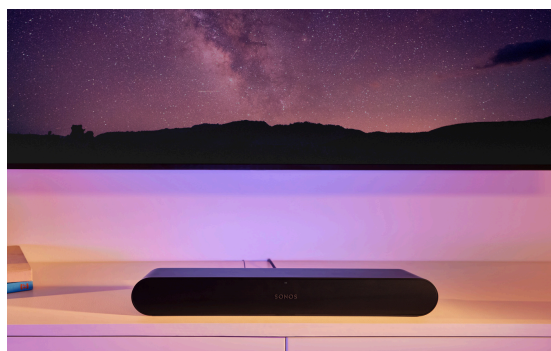

Soundbar's

Sonos ARC ULTRA

- Wlan
- Bluetooth
- Sprachsteuerung
- Trueplay
- Touch Steuerung
- Apple Air Play 2
- HDMI eARC
- Dolby Atmos Sound
- Sound Motion
- Sprachverbesserung
- Nachtmodus
- Abmessungen: Höhe: 75 mm Breite: 1 178 mm Tiefe: 110,6 mm

PREIS:
€ 999,-

Lieferbar!

Sonos Beam Gen2

- Wlan
- Sprachsteuerung
- Trueplay
- Touch Steuerung
- Apple Air Play 2
- HDMI eARC
- Sprachverbesserung
- Nachtmodus
- Abmessungen: Höhe: 68 mm Breite: 651 mm Tiefe: 100 mm

PREIS:
€ 479,-

Lagernd!

Sonos Ray

- Wlan
- Touch Steuerung
- Trueplay
- Apple Air Play 2
- Optischer Eingang
- Sprachverbesserung
- Nachtmodus
- Abmessungen: Höhe: 70 mm Breite: 557 mm Tiefe: 93 mm

PREIS:
€ 229,-

Lagernd!