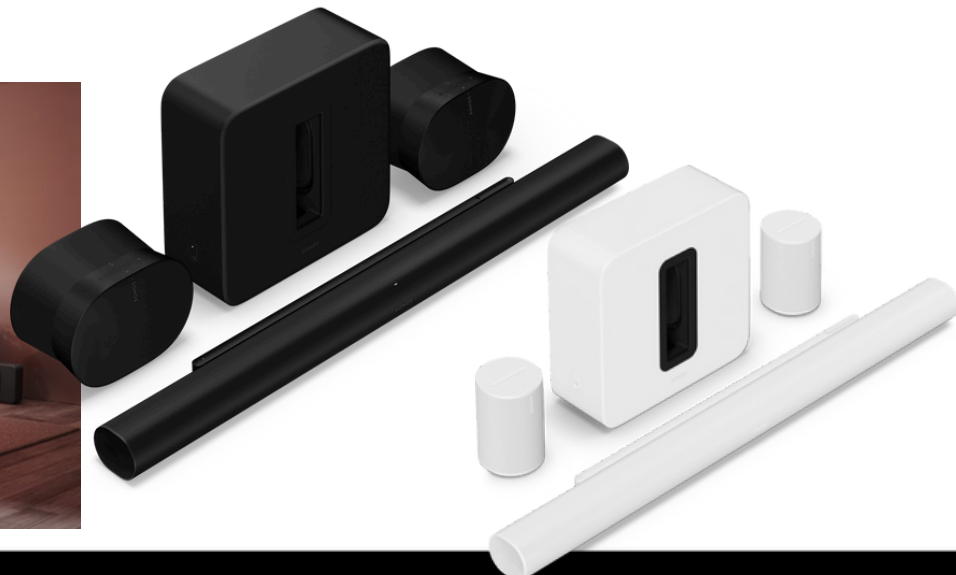

Sonos Heimkino

ElektroMadlener

Bock auf besten Service!