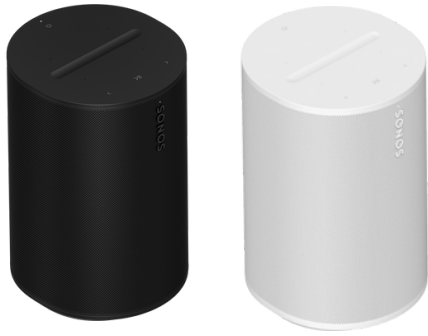

# Sonos Lautsprecher

## Sonos Era 100

- Wlan
- Bluetooth
- Sprachsteuerung
- Trueplay
- Touch Steuerung
- Apple Air Play 2
- USB-C Eingang
- Stereo Sound
- Abmessungen: Höhe: 182,5 mm Breite: 120 mm Tiefe: 130,5mm

PREIS:  
**€ 229,-**

## Sonos Era 300

- Wlan
- Bluetooth
- Sprachsteuerung
- Trueplay
- Touch Steuerung
- Apple Air Play 2
- USB-C Eingang
- Dolby Atmos Sound
- Abmessungen: Höhe: 160 mm Breite: 260 mm Tiefe: 185 mm

PREIS:  
**€ 439,-**

## Sonos ACE

- Bluetooth
- Hoher Tragekomfort
- 3D Audio
- Aktive Geräuschunterdrückung
- Aware Modus
- Verlustfreies Audio
- Dolby Atmos Sound
- Kompatibel mit Apple & Android
- 30 Stunden Akkulaufzeit