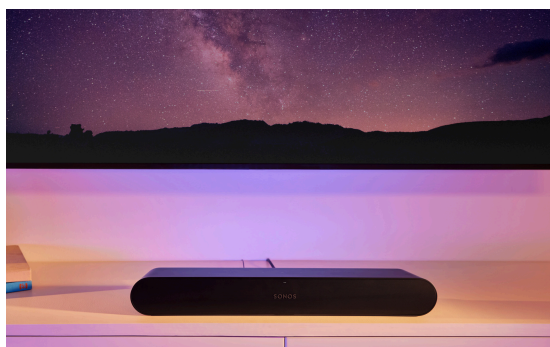

## Sonos Beam Gen2

- Wlan
- Sprachsteuerung
- Trueplay
- Apple Air Play 2
- HDMI eARC
- Sprachverbesserung
- Abmessungen: Höhe: 68 mm Breite: 651 mm Tiefe: 100 mm

PREIS:  
**€ 419,-**

Lagernd!

## Loewe Klang Bar 3

- 3.1-Kanal-System
- Dolby Atmos, DTS:X, DTS Virtual:X
- AirPlay 2, Google Chromecast und DTS Play-Fi für den Zugriff auf Dienste wie Spotify, Amazon Music, Tidal, Deezer und Internetradio.
- HDMI eARC
- Wi-Fi und Bluetooth
- Modernes, minimalistisches Design in Basaltgrau, passend zu verschiedenen Wohnräumen und ideal ergänzend zu Loewe TV-Geräten.
- Soundbar: 950 mm x 68 mm x 160 mm (BxHxT)

## Loewe Klang Bar 5 MR & Sub 5

- 5.1.2-Kanal-System
- Dolby Atmos, DTS:X und DTS Virtual:X
- Apple AirPlay 2, Google Chromecast und DTS Play-Fi für den Zugriff auf Dienste wie Spotify, Amazon Music, Tidal, Deezer und Internetradio.
- HDMI eARC
- Wi-Fi und Bluetooth
- Klares, minimalistisches Design mit hochwertigen Materialien, passend zu verschiedenen Wohnräumen und ideal ergänzend zu Loewe TV-Geräten.
- Soundbar: 120 cm x 7,1 cm x 16 cm (BxHxT)
- Subwoofer: 38 cm x 21,4 cm x 38 cm (BxHxT)

## Samsung S700D

- Ultraschlankes Design
- 3.1-Kanal-System
- Kabelloses Dolby Atmos und DTS Virtual:X
- Q-Symphony
- SpaceFit Sound
- Unterstützt Wi-Fi und Bluetooth
- HDMI eARC
- Integrierte Sprachassistent Amazon Alexa
- Adaptive Sound
- Soundbar: 890 mm x 39,9 mm x 38 mm (BxHxT)
- Subwoofer: 205 mm x 353 mm x 302 mm (BxHxT)