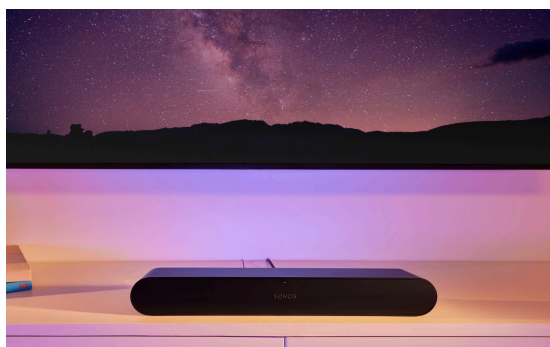

PREIS:
€ 999,-

Lieferbar!

Sonos Beam Gen2

- Wlan
- Sprachsteuerung
- Trueplay
- Apple Air Play 2
- HDMI eARC
- Sprachverbesserung
- Abmessungen: Höhe: 68 mm Breite: 651 mm Tiefe: 100 mm

PREIS:
€ 479,-

Lagernd!

Sonos Ray

- Wlan
- Trueplay
- Apple Air Play 2
- Optischer Eingang
- Sprachverbesserung
- Abmessungen: Höhe: 70 mm Breite: 557 mm Tiefe: 93 mm

PREIS:
€ 229,-

Lagernd!

Loewe Klang Bar 3

- 3.1-Kanal-System
- Dolby Atmos, DTS:X, DTS Virtual:X
- AirPlay 2, Google Chromecast und DTS Play-Fi für den Zugriff auf Dienste wie Spotify, Amazon Music, Tidal, Deezer und Internetradio.
- HDMI eARC
- Wi-Fi und Bluetooth
- Modernes, minimalistisches Design in Basaltgrau, passend zu verschiedenen Wohnräumen und ideal ergänzend zu Loewe TV-Geräten.
- Soundbar: 950 mm x 68 mm x 160 mm (BxHxT)

PREIS:
€ 999,-

Lieferbar!

Loewe Klang Bar 5 MR & Sub 5

- 5.1.2-Kanal-System
- Dolby Atmos, DTS:X und DTS Virtual:X
- Apple AirPlay 2, Google Chromecast und DTS Play-Fi für den Zugriff auf Dienste wie Spotify, Amazon Music, Tidal, Deezer und Internetradio.
- HDMI eARC
- Wi-Fi und Bluetooth
- Klares, minimalistisches Design mit hochwertigen Materialien, passend zu verschiedenen Wohnräumen und ideal ergänzend zu Loewe TV-Geräten.
- Soundbar: 120 cm x 7,1 cm x 16 cm (BxHxT)
- Subwoofer: 38 cm x 21,4 cm x 38 cm (BxHxT)

PREIS:
€ 1.499,-

Lieferbar!

Samsung S700D

- Ultraschlankes Design
- 3.1-Kanal-System
- Kabelloses Dolby Atmos und DTS Virtual:X
- Q-Symphony
- SpaceFit Sound
- Unterstützt Wi-Fi und Bluetooth
- HDMI eARC
- Integrierte Sprachassistent Amazon Alexa
- Adaptive Sound
- Soundbar: 890 mm x 39,9 mm x 38 mm (BxHxT)
- Subwoofer: 205 mm x 353 mm x 302 mm (BxHxT)