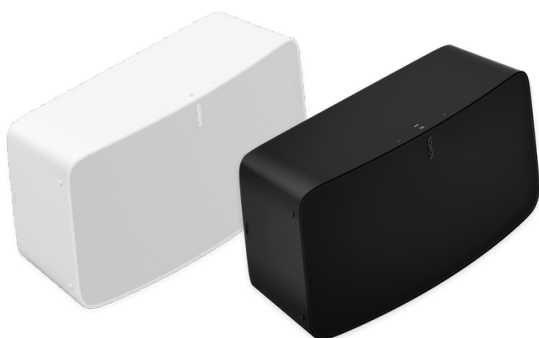

## Sonos Era 100

- Wlan
- Bluetooth
- Sprachsteuerung
- Trueplay
- Touch Steuerung
- Apple Air Play 2
- USB-C Eingang
- Stereo Sound
- Abmessungen: Höhe: 182,5 mm Breite: 120 mm Tiefe: 130,5mm

PREIS:  
**€ 219,-**

## Sonos Era 300

- Wlan
- Bluetooth
- Sprachsteuerung
- Trueplay
- Touch Steuerung
- Apple Air Play 2
- USB-C Eingang
- Dolby Atmos Sound
- Abmessungen: Höhe: 160 mm Breite: 260 mm Tiefe: 185 mm

PREIS:  
**€ 449,-**

## Sonos ACE

- Bluetooth
- Hoher Tragekomfort
- 3D Audio
- Aktive Geräuschunterdrückung
- Aware Modus
- Verlustfreies Audio
- Dolby Atmos Sound
- Kompatibel mit Apple & Android
- 30 Stunden Akkulaufzeit

## Sonos Five

- Wlan
- Trueplay
- Touch Steuerung
- Apple Air Play 2
- 3,5mm Klinken Eingang
- Duale Ausrichtung
- Abmessungen: Höhe: 203 mm Breite: 364 mm Tiefe: 154 mm

PREIS:  
**€ 539,-**

Lagernd!