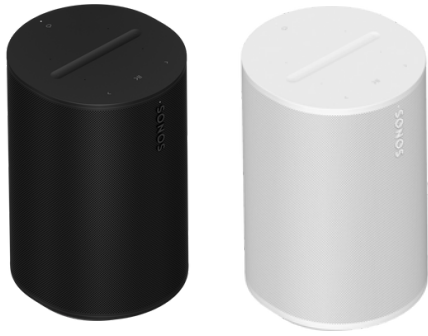

# Sonos Lautsprecher

## Sonos Era 100

- Wlan
- Bluetooth
- Sprachsteuerung
- Trueplay
- Touch Steuerung
- Apple Air Play 2
- USB-C Eingang
- Stereo Sound
- Abmessungen: Höhe: 182,5 mm Breite: 120 mm Tiefe: 130,5mm

PREIS:  
**€ 219,-**

## Sonos Era 300

- Wlan
- Bluetooth
- Sprachsteuerung
- Trueplay
- Touch Steuerung
- Apple Air Play 2
- USB-C Eingang
- Dolby Atmos Sound
- Abmessungen: Höhe: 160 mm Breite: 260 mm Tiefe: 185 mm

PREIS:  
**€ 449,-**

## Sonos ACE

- Bluetooth
- Hoher Tragekomfort
- 3D Audio
- Aktive Geräuschunterdrückung
- Aware Modus
- Verlustfreies Audio
- Dolby Atmos Sound
- Kompatibel mit Apple & Android
- 30 Stunden Akkulaufzeit