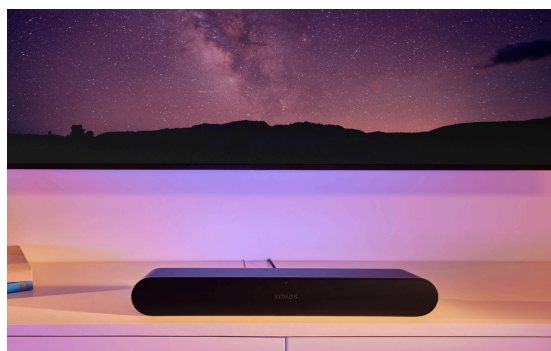

Sonos Ray

- Wlan
- Touch Steuerung
- Trueplay
- Apple Air Play 2
- Optischer Eingang
- Sprachverbesserung
- Nachtmodus
- Abmessungen: Höhe: 70 mm Breite: 557 mm Tiefe: 93 mm

PREIS:
€ 229,-

Lagernd!