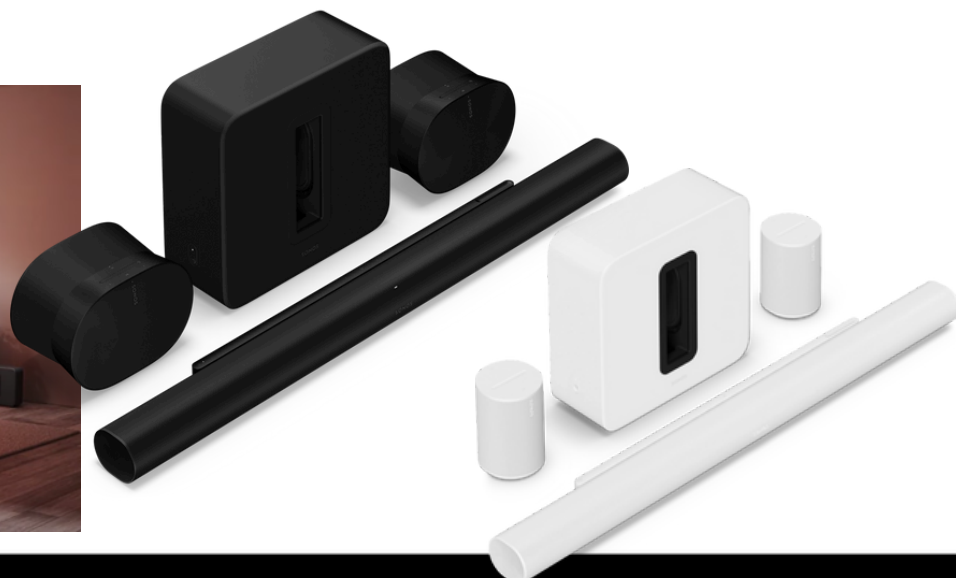

Sonos Heimkino

ElektroMadlener

Bock auf besten Service!