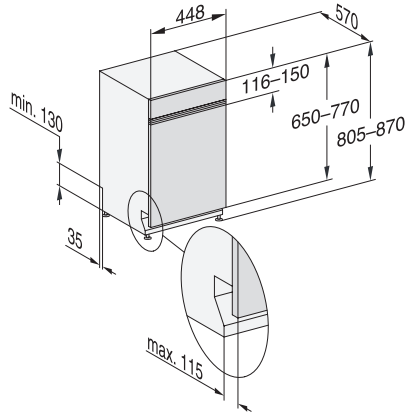

G 5540 SCi SL Active
 Integrierter Geschirrspüler 45cm
 in bewährter Miele Qualität zum günstigen Einstiegspreis.

EAN-Nr.: 4002516607977 / Materialnummer: 12147840 /
 Alte Materialnummer: 21554056A

Sicherheit	
Waterproof-System	•
Kindersicherung	•
Technische Daten	
Nischenbreite minimal in mm	450
Nischenbreite maximal in mm	450
Nischenhöhe minimal in mm	805
Nischenhöhe maximal in mm	870
Niscentiefe in mm	570
Gerätebreite in mm	448
Gerätehöhe in mm	805
Gerätetiefe in mm	570
Gerätetiefe bei geöffneter Tür in cm	116,5
Nettogewicht in kg	40,6
Gesamtanschlusswert in kW	2,00
Spannung in V	230
Absicherung in A	10
Phasenanzahl	1
Elektrische Frequenz Standard	50
Länge Wasserzulaufschlauch in m	1,50
Länge Wasserablaufschlauch in m	1,50
Länge der elektrischen Zuleitung in m	1,70
Min. Frontplattengewicht in kg	2,0
Max. Frontplattengewicht in kg	8,0
Mitgeliefertes Zubehör	
Gutschein 1 x Packung UltraTabs (20 Stück) oder 3 Packungen (je 60 Stück) zu einem Sonderpreis	•

G 5540 SCi SL Active
Integrierter Geschirrspüler 45cm
in bewährter Miele Qualität zum günstigen Einstiegspreis.

G7000, integrierbare G, 45cm (Skizze)

1) Sockelhöhe 35-155 mm, , 2) Sockelhöhe 100-220 mm, , 3) Gerätehöhe max. 930 mm mit Umbausatz Sockelhöhe-1 (Mat.-Nr. 6.394.761),

G7000, integrierbare G, 45cm (Skizze)