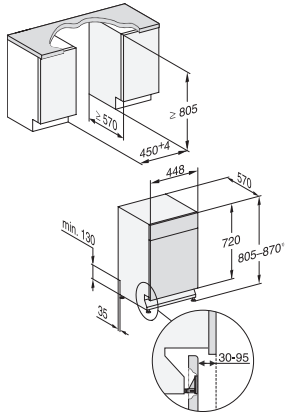

G 5540 SCi SL Active
 Integrierter Geschirrspüler 45cm
 in bewährter Miele Qualität zum günstigen Einstiegspreis.

EAN-Nr.: 4002516607977 / Materialnummer: 12147840 /
 Alte Materialnummer: 21554056A

Sicherheit	
Waterproof-System	•
Kindersicherung	•
Technische Daten	
Nischenbreite minimal in mm	450
Nischenbreite maximal in mm	450
Nischenhöhe minimal in mm	805
Nischenhöhe maximal in mm	870
Niscentiefe in mm	570
Gerätebreite in mm	448
Gerätehöhe in mm	805
Gerätetiefe in mm	570
Gerätetiefe bei geöffneter Tür in cm	116,5
Nettogewicht in kg	40,6
Gesamtanschlusswert in kW	2,00
Spannung in V	230
Absicherung in A	10
Phasenanzahl	1
Elektrische Frequenz Standard	50
Länge Wasserzulaufschlauch in m	1,50
Länge Wasserablaufschlauch in m	1,50
Länge der elektrischen Zuleitung in m	1,70
Min. Frontplattengewicht in kg	2,0
Max. Frontplattengewicht in kg	8,0
Mitgeliefertes Zubehör	
Gutschein 1 x Packung UltraTabs (20 Stück) oder 3 Packungen (je 60 Stück) zu einem Sonderpreis	•

G 5540 SCi SL Active
Integrierter Geschirrspüler 45cm
in bewährter Miele Qualität zum günstigen Einstiegspreis.

G7000, integrierbare G, 45cm (Skizze)

1) Sockelhöhe 35-155 mm, , 2) Sockelhöhe 100-220 mm, , 3) Gerätehöhe max. 930 mm mit Umbausatz Sockelhöhe-1 (Mat.-Nr. 6.394.761),

G7000, integrierbare G, 45cm (Skizze)