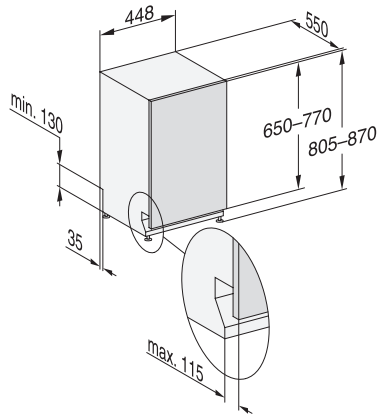

Sicherheit	
Waterproof-System	•
Technische Daten	
Nischenbreite minimal in mm	450
Nischenbreite maximal in mm	450
Nischenhöhe minimal in mm	805
Nischenhöhe maximal in mm	870
Niscentiefe in mm	550
Gerätebreite in mm	448
Gerätehöhe in mm	805
Gerätetiefe in mm	550
Gerätetiefe bei geöffneter Tür in cm	116,5
Nettogewicht in kg	40,8
Gesamtanschlusswert in kW	2,00
Spannung in V	230
Absicherung in A	10
Phasenanzahl	1
Elektrische Frequenz Standard	50
Länge Wasserzulaufschlauch in m	1,50
Länge Wasserablaufschlauch in m	1,50
Länge der elektrischen Zuleitung in m	1,70
Min. Frontplattengewicht in kg	2,0
Max. Frontplattengewicht in kg	8,0
Mitgeliefertes Zubehör	
Gutschein 1 x Packung UltraTabs (20 Stück) oder 3 Packungen (je 60 Stück) zu einem Sonderpreis	•

G 5590 SCVi SL Active
Vollintegrierter Geschirrspüler 45cm
in bewährter Miele Qualität zum günstigen Einstiegspreis.

G7000, vollintegrierbare G, 45cm (Skizze)

1) Sockelhöhe 35-155 mm, , 2) Sockelhöhe 100-220 mm, , 3) Gerätehöhe max. 930 mm mit Umbausatz Sockelhöhe-1 (Mat.-Nr. 6.394.761),

G7000, vollintegrierbare G, 45cm (Skizze)