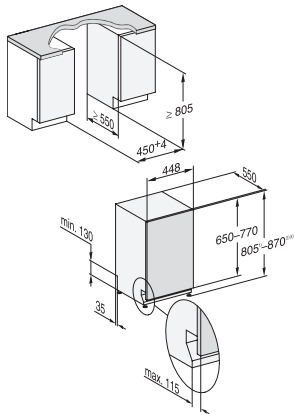

Sicherheit	
Waterproof-System	•
Technische Daten	
Nischenbreite minimal in mm	450
Nischenbreite maximal in mm	450
Nischenhöhe minimal in mm	805
Nischenhöhe maximal in mm	870
Niscentiefe in mm	550
Gerätebreite in mm	448
Gerätehöhe in mm	805
Gerätetiefe in mm	550
Gerätetiefe bei geöffneter Tür in cm	116,5
Nettogewicht in kg	40,8
Gesamtanschlusswert in kW	2,00
Spannung in V	230
Absicherung in A	10
Phasenanzahl	1
Elektrische Frequenz Standard	50
Länge Wasserzulaufschlauch in m	1,50
Länge Wasserablaufschlauch in m	1,50
Länge der elektrischen Zuleitung in m	1,70
Min. Frontplattengewicht in kg	2,0
Max. Frontplattengewicht in kg	8,0
Mitgeliefertes Zubehör	
Gutschein 1 x Packung UltraTabs (20 Stück) oder 3 Packungen (je 60 Stück) zu einem Sonderpreis	•

G 5590 SCVi SL Active
Vollintegrierter Geschirrspüler 45cm
in bewährter Miele Qualität zum günstigen Einstiegspreis.

G7000, vollintegrierbare G, 45cm (Skizze)

1) Sockelhöhe 35-155 mm, , 2) Sockelhöhe 100-220 mm, , 3) Gerätehöhe max. 930 mm mit Umbausatz Sockelhöhe-1 (Mat.-Nr. 6.394.761),

G7000, vollintegrierbare G, 45cm (Skizze)