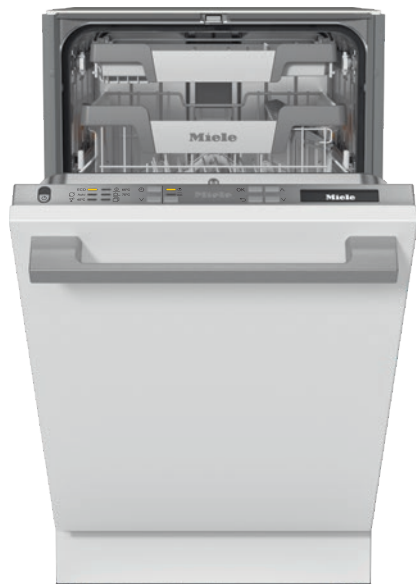

G 5790 SCVi SL

Vollintegrierter Geschirrspüler 45cm

für optimale Trocknungsergebnisse dank AutoOpen-Trocknung.

EAN-Nr.: 4002516608035 / Materialnummer: 12148090 /
Alte Materialnummer: 21579062A

Spüloptionen	
Kurz	•
IntenseZone	•
Express	•
Extra sauber	•
Extra trocken	•
Korbgestaltung	
Besteckunterbringung	MultiFlex-Schublade 45er
Korbgestaltung	ExtraComfort 45 cm
Sicherheit	
Waterproof-System	•
Sieb-Kontrollanzeige	•
Technische Daten	
Nischenbreite minimal in mm	450
Nischenbreite maximal in mm	450
Nischenhöhe minimal in mm	805
Nischenhöhe maximal in mm	870
Nischtiefe in mm	550
Gerätebreite in mm	448
Gerätehöhe in mm	805
Gerätetiefe in mm	550
Gerätetiefe bei geöffneter Tür in cm	116,5
Nettogewicht in kg	40,8
Gesamtanschlusswert in kW	2,00
Spannung in V	230
Absicherung in A	10
Phasenanzahl	1
Elektrische Frequenz Standard	50
Länge Wasserzulaufschlauch in m	1,50
Länge Wasserablaufschlauch in m	1,50
Länge der elektrischen Zuleitung in m	1,70
Min. Frontplattengewicht in kg	2,0
Max. Frontplattengewicht in kg	8,0
Mitgeliefertes Zubehör	
Gutschein 1 x Packung UltraTabs (20 Stück) oder 3 Packungen (je 60 Stück) zu einem Sonderpreis	•
Verfügbare Displaysprachen	
Verfügbare Displaysprachen durch MultiLingua	deutsch, english, hrvatski, română, slovenščina, srpski, ελληνικά