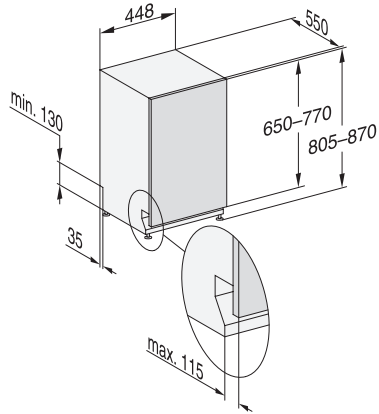

G 5790 SCVi SL

Vollintegrierter Geschirrspüler 45cm

für optimale Trocknungsergebnisse dank AutoOpen-Trocknung.

EAN-Nr.: 4002516608035 / Materialnummer: 12148090 /
Alte Materialnummer: 21579062A

Spüloptionen	
Kurz	•
IntenseZone	•
Express	•
Extra sauber	•
Extra trocken	•
Korbgestaltung	
Besteckunterbringung	MultiFlex-Schublade 45er
Korbgestaltung	ExtraComfort 45 cm
Sicherheit	
Waterproof-System	•
Sieb-Kontrollanzeige	•
Technische Daten	
Nischenbreite minimal in mm	450
Nischenbreite maximal in mm	450
Nischenhöhe minimal in mm	805
Nischenhöhe maximal in mm	870
Nischtiefe in mm	550
Gerätebreite in mm	448
Gerätehöhe in mm	805
Gerätetiefe in mm	550
Gerätetiefe bei geöffneter Tür in cm	116,5
Nettogewicht in kg	40,8
Gesamtanschlusswert in kW	2,00
Spannung in V	230
Absicherung in A	10
Phasenanzahl	1
Elektrische Frequenz Standard	50
Länge Wasserzulaufschlauch in m	1,50
Länge Wasserablaufschlauch in m	1,50
Länge der elektrischen Zuleitung in m	1,70
Min. Frontplattengewicht in kg	2,0
Max. Frontplattengewicht in kg	8,0
Mitgeliefertes Zubehör	
Gutschein 1 x Packung UltraTabs (20 Stück) oder 3 Packungen (je 60 Stück) zu einem Sonderpreis	•
Verfügbare Displaysprachen	
Verfügbare Displaysprachen durch MultiLingua	deutsch, english, hrvatski, română, slovenščina, srpski, ελληνικά

G 5790 SCVi SL

Vollintegrierter Geschirrspüler 45cm

für optimale Trocknungsergebnisse dank AutoOpen-Trocknung.

G7000, vollintegrierbare G, 45cm (Skizze)

1) Sockelhöhe 35-155 mm, , 2) Sockelhöhe 100-220 mm, , 3) Gerätehöhe max. 930 mm mit Umbausatz Sockelhöhe-1 (Mat.-Nr. 6.394.761),

G7000, vollintegrierbare G, 45cm (Skizze)