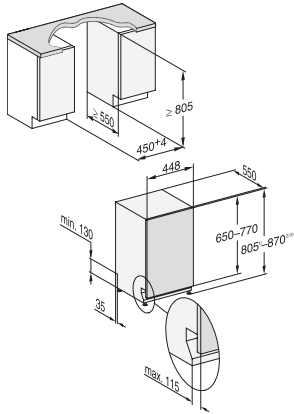

G 5790 SCVi SL

Vollintegrierter Geschirrspüler 45cm

für optimale Trocknungsergebnisse dank AutoOpen-Trocknung.

EAN-Nr.: 4002516608035 / Materialnummer: 12148090 /
Alte Materialnummer: 21579062A

Spüloptionen	
Kurz	•
IntenseZone	•
Express	•
Extra sauber	•
Extra trocken	•
Korbgestaltung	
Besteckunterbringung	MultiFlex-Schublade 45er
Korbgestaltung	ExtraComfort 45 cm
Sicherheit	
Waterproof-System	•
Sieb-Kontrollanzeige	•
Technische Daten	
Nischenbreite minimal in mm	450
Nischenbreite maximal in mm	450
Nischenhöhe minimal in mm	805
Nischenhöhe maximal in mm	870
Nischtiefe in mm	550
Gerätebreite in mm	448
Gerätehöhe in mm	805
Gerätetiefe in mm	550
Gerätetiefe bei geöffneter Tür in cm	116,5
Nettogewicht in kg	40,8
Gesamtanschlusswert in kW	2,00
Spannung in V	230
Absicherung in A	10
Phasenanzahl	1
Elektrische Frequenz Standard	50
Länge Wasserzulaufschlauch in m	1,50
Länge Wasserablaufschlauch in m	1,50
Länge der elektrischen Zuleitung in m	1,70
Min. Frontplattengewicht in kg	2,0
Max. Frontplattengewicht in kg	8,0
Mitgeliefertes Zubehör	
Gutschein 1 x Packung UltraTabs (20 Stück) oder 3 Packungen (je 60 Stück) zu einem Sonderpreis	•
Verfügbare Displaysprachen	
Verfügbare Displaysprachen durch MultiLingua	deutsch, english, hrvatski, română, slovenščina, srpski, ελληνικά

G 5790 SCVi SL

Vollintegrierter Geschirrspüler 45cm

für optimale Trocknungsergebnisse dank AutoOpen-Trocknung.

G7000, vollintegrierbare G, 45cm (Skizze)

1) Sockelhöhe 35-155 mm, , 2) Sockelhöhe 100-220 mm, , 3) Gerätehöhe max. 930 mm mit Umbausatz Sockelhöhe-1 (Mat.-Nr. 6.394.761),

G7000, vollintegrierbare G, 45cm (Skizze)