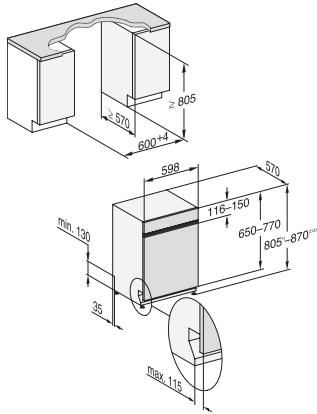

G 7210 SCi
Integrierter Geschirrspüler
mit 3D MultiFlex-Schublade für höchsten Komfort.

EAN-Nr.: 4002516738657 / Materialnummer: 12424720 /
Alte Materialnummer: 21721057A

Fein	•
ExtraLeise 39 dB(A)	•
Gerätepflege	•
Salz ausspülen	•
Spüloptionen	
BottleClean	•
Quick	•
IntenseZone	•
Extra sauber	•
Extra trocken	•
Korbgestaltung	
Besteckunterbringung	3D-MultiFlex-Schublade
FlexCare-Gläserhalter	2
FlexCare-Tassenauflage	1
Korbgestaltung	ExtraComfort
MultiClip	•
FlexCare Glass & Bottle	•
XL Assist	•
Sicherheit	
Waterproof-System	•
Sieb-Kontrollanzeige	•
Kindersicherung	•
Technische Daten	
Nischenbreite minimal in mm	600
Nischenbreite maximal in mm	600
Nischenhöhe minimal in mm	805
Nischenhöhe maximal in mm	870
Niscentiefe in mm	570
Gerätebreite in mm	598
Gerätehöhe in mm	805
Gerätetiefe in mm	570
Gerätetiefe bei geöffneter Tür in cm	116,5
Nettogewicht in kg	48,2
Gesamtanschlusswert in kW	2,00
Spannung in V	230
Absicherung in A	10
Phasenanzahl	1
Elektrische Frequenz Standard	50
Länge Wasserzulaufschlauch in m	1,50
Länge Wasserablaufschlauch in m	1,50
Länge der elektrischen Zuleitung in m	1,70
Min. Frontplattengewicht in kg	3,0
Max. Frontplattengewicht in kg	10,0
[über Kundendienst nachrüstbar auf min.]	8,0
[über Kundendienst nachrüstbar auf max.]	18,0
Mitgeliefertes Zubehör	
Gutschein 1 x Packung UltraTabs (20 Stück) oder 3 Packungen (je 60 Stück) zu einem Sonderpreis	•

deutsch, english (GB),
hrvatski, română,
slovenščina, srpski,
ελληνικά

G 7210 SCi
Integrierter Geschirrspüler
mit 3D MultiFlex-Schublade für höchsten Komfort.

G7000, integrierbare G, 60cm (Skizze)

1) Sockelhöhe 35-155 mm, , 2) Sockelhöhe 100-220 mm, , 3) Gerätehöhe max. 930 mm mit Umbausatz Sockelhöhe-1 (Mat.-Nr. 6.394.761)