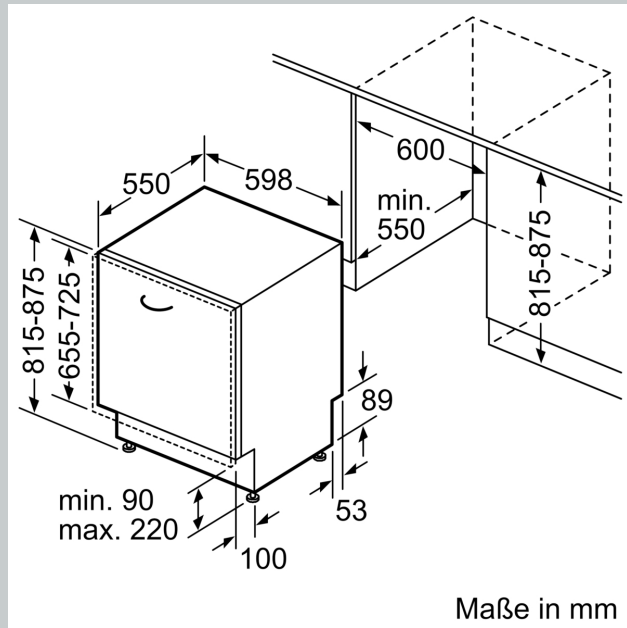

Ausstattung

Technische Daten

Energieeffizienzklasse ¹ :	A
Energieverbrauch des Eco 50°C Programm pro 100 Betriebszyklen:	54 kWh
Höchste Anzahl von Maßgedecken (EU 2017/1369):	14
Wasserverbrauch in Litern im eco-Programm pro Betriebszyklus (EU 2017/1369):	9.0 l
Programmdauer (EU 2017/1369):	4:30 h
Geräuschwert:	42 dB(A) re 1pW
Geräusch-Effizienzklasse:	B
Bauform:	Einbau
Höhe der Arbeitsplatte:	0 mm
Abmessungen des Gerätes:	815 x 598 x 550 mm
Nischenmaße für Installation (H x B x T):	815-875 x 600 x 550 mm
Tiefe bei geöffneter Tür (90°):	1150 mm
Höhenverstellbare Füße:	Ja - alle von vorne
Höhenverstellung max.:	60 mm
Verstellbarer Sockel:	Horizontal und Vertikal
Nettogewicht:	35.6 kg
Bruttogewicht:	38.0 kg
Anschlusswert:	2400 W
Absicherung:	10 A
Spannung:	220-240 V
Frequenz:	50; 60 Hz
Länge Anschlusskabel:	175 cm
Steckerart:	Schuko-/Gardy.m.Erdung
Länge Zulaufschlauch:	165 cm
Länge Ablaufschlauch:	190 cm
EAN-Nummer:	4242004285342
Gerätetyp:	Vollintegriert

Technische Informationen und Zubehör

- Aqua Stop: eine Neff Garantie bei Wasserschäden - ein Geräteleben lang*
- Integrierter Glasschutz
- Salzeinfüllhilfe (Trichter)
- Inkl. Dampfschutz für die Arbeitsplatte
- Gerätegröße (H x B x T): 81.5 cm x 59.8 cm x 55.0 cm

* Garantiebedingungen finden Sie unter <https://www.neff-home.com/de/service/neff-garantien/herstellergarantie>

N 50, GESCHIRRSPÜLER VOLLINTEGRIERBAR, 60
CM
S155ECX15E

Maßzeichnungen

Maße in mm

⚡ Steckdose
() Werte mit Verlängerungssatz

Maße in mm