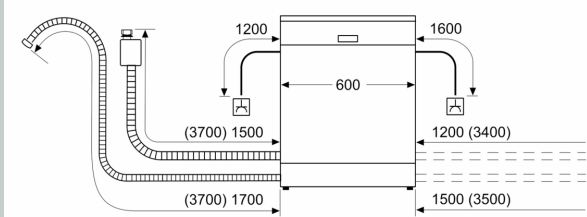

Ausstattung

Technische Daten

Energieeffizienzklasse ¹ :	A
Energieverbrauch des Eco 50°C Programm pro 100 Betriebszyklen:	54 kWh
Höchste Anzahl von Maßgedecken (EU 2017/1369):	14
Wasserverbrauch in Litern im eco-Programm pro Betriebszyklus (EU 2017/1369):	9.0 l
Programmdauer (EU 2017/1369):	4:30 h
Geräuschwert:	42 dB(A) re 1pW
Geräusch-Effizienzklasse:	B
Bauform:	Einbau
Höhe der Arbeitsplatte:	0 mm
Abmessungen des Gerätes:	815 x 598 x 550 mm
Nischenmaße für Installation (H x B x T):	815-875 x 600 x 550 mm
Tiefe bei geöffneter Tür (90°):	1150 mm
Höhenverstellbare Füße:	Ja - alle von vorne
Höhenverstellung max.:	60 mm
Verstellbarer Sockel:	Horizontal und Vertikal
Nettogewicht:	35.6 kg
Bruttogewicht:	38.0 kg
Anschlusswert:	2400 W
Absicherung:	10 A
Spannung:	220-240 V
Frequenz:	50; 60 Hz
Länge Anschlusskabel:	175 cm
Steckerart:	Schuko-/Gardy.m.Erdung
Länge Zulaufschlauch:	165 cm
Länge Ablaufschlauch:	190 cm
EAN-Nummer:	4242004285342
Gerätetyp:	Vollintegriert

Technische Informationen und Zubehör

- Aqua Stop: eine Neff Garantie bei Wasserschäden - ein Geräteleben lang*
- Integrierter Glasschutz
- Salzeinfüllhilfe (Trichter)
- Inkl. Dampfschutz für die Arbeitsplatte
- Gerätegröße (H x B x T): 81.5 cm x 59.8 cm x 55.0 cm

* Garantiebedingungen finden Sie unter <https://www.neff-home.com/de/service/neff-garantien/herstellergarantie>

N 50, GESCHIRRSPÜLER VOLLINTEGRIERBAR, 60
CM
S155ECX15E

Maßzeichnungen

Maße in mm

⚡ Steckdose
() Werte mit Verlängerungssatz