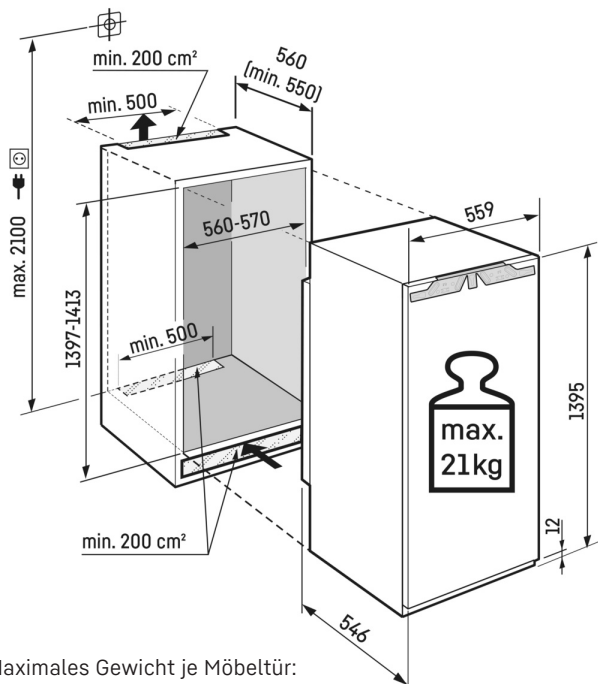

Technische Zeichnung

Maximales Gewicht je Möbeltür:
Kühlteil: 21 kg

Die Produkte und ihre Details sind zu Werbezwecken inszeniert. Obwohl wir uns bemühen, die Richtigkeit aller Angaben und Informationen in diesem Flyer zu gewährleisten, behält sich Liebherr das Recht vor, Änderungen ohne Vorankündigung vorzunehmen. Soweit die tatsächlichen Geräteabmessungen, -spezifikationen und -leistungen von entscheidender Bedeutung sind, empfehlen wir, die dem jeweiligen Gerät beiliegende Einbauanleitung zu prüfen. Liebherr haftet nicht für eventuelle Schäden. (13.12.2024)