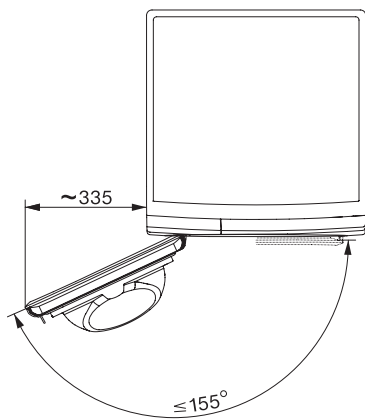

9 kg | DirectSensor | DryCare 40 | HygieneDry | Miele@home

T1 Skizze, 5 Grad Blende, Maße in mm

T1 Skizze, 5 Grad Blende, Maße in mm

T1 Skizze, 5 Grad Blende, mit Sichtfenster, Maße in mm

T1 Skizze, 5 Grad Blende, Maße in mm