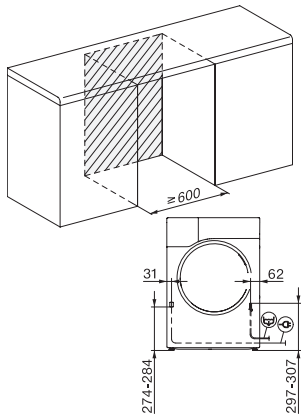

9 kg | DirectSensor | DryCare 40 | HygieneDry | Miele@home

T1 Skizze, 5 Grad Blende, Maße in mm

T1 Skizze, 5 Grad Blende, Maße in mm

T1 Skizze, 5 Grad Blende, mit Sichtfenster, Maße in mm

T1 Skizze, 5 Grad Blende, Maße in mm