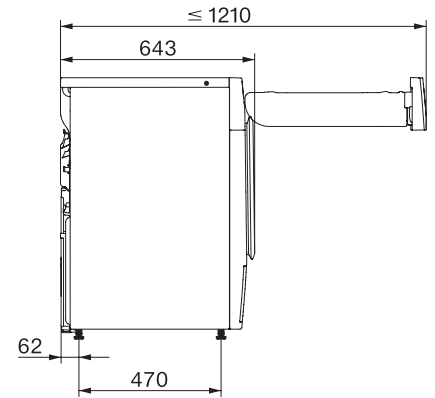

9 kg | DirectSensor | DryCare 40 | HygieneDry | Miele@home

T1 Skizze, 5 Grad Blende, Maße in mm

T1 Skizze, 5 Grad Blende, Maße in mm

T1 Skizze, 5 Grad Blende, mit Sichtfenster, Maße in mm

T1 Skizze, 5 Grad Blende, Maße in mm