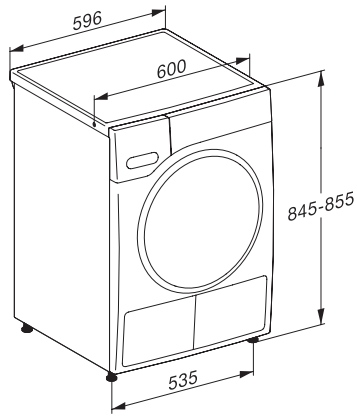

9 kg | DirectSensor | DryCare 40 | HygieneDry | Miele@home

T1 Skizze, 5 Grad Blende, Maße in mm

T1 Skizze, 5 Grad Blende, Maße in mm

T1 Skizze, 5 Grad Blende, mit Sichtfenster, Maße in mm

T1 Skizze, 5 Grad Blende, Maße in mm