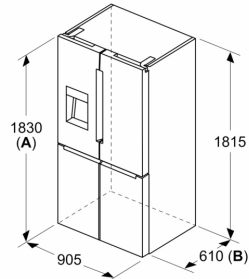

A: Front ist von 1830–1847 mm, bei voll ausgezogenen vorderen Nivellierfüßen, verstellbar
B: 25 mm für feste Abstandshalter auf der Rückseite hinzufügen