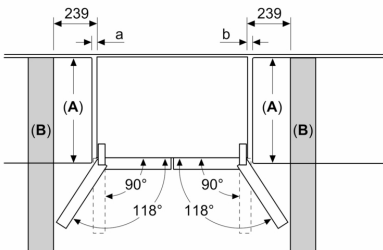

#### **Maße**

- Gerätemaße ( H x B x T): 183.0 cm x 90.5 cm x 73.1 cm

#### **Sonderzubehör**

**Serie 6, Kühl-Gefrier-Kombination,  
mehrtürig, 183 x 90.5 cm,  
Gebürsteter schwarzer Stahl  
AntiFingerprint, Total No Frost  
KFI96AXEA**

Maße in mm

**A:** Front ist von 1830–1847 mm, bei voll ausgezogenen vorderen Nivellierfüßen, verstellbar

Maße in mm

Maße in mm

A	a	b
≤ 600	0	0
600 < A ≤ 650	45	45
650 < A ≤ 700	60	60
> 700	239	239

**A:** Möbel- oder Arbeitstapfentiefe

**B:** Wand Schubladen ausziehbar und herausnehmbar bei 90° geöffneter Tür