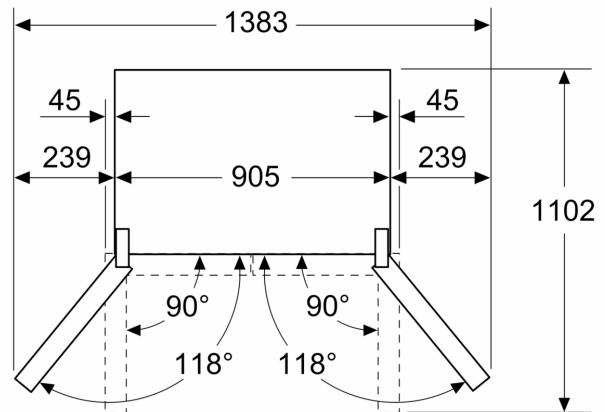

#### **Maße**

- Gerätemaße ( H x B x T): 183.0 cm x 90.5 cm x 73.1 cm

#### **Sonderzubehör**

**Serie 6, Kühl-Gefrier-Kombination,  
mehrtürig, 183 x 90.5 cm,  
Gebürsteter schwarzer Stahl  
AntiFingerprint, Total No Frost  
KFI96AXEA**

Maße in mm

**A:** Front ist von 1830–1847 mm, bei voll ausgezogenen vorderen Nivellierfüßen, verstellbar

Maße in mm

Maße in mm

A	a	b
≤ 600	0	0
600 < A ≤ 650	45	45
650 < A ≤ 700	60	60
> 700	239	239

**A:** Möbel- oder Arbeitstapfentiefe

**B:** Wand Schubladen ausziehbar und herausnehmbar bei 90° geöffneter Tür

Maße in mm

**A:** Front ist von 1830–1847 mm, bei voll ausgezogenen vorderen Nivellierfüßen, verstellbar  
**B:** 25 mm für feste Abstandshalter auf der Rückseite hinzufügen