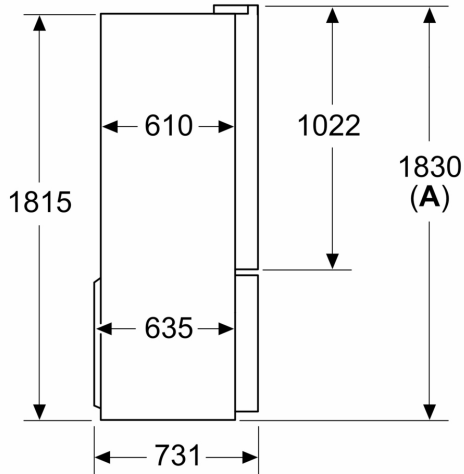

**Serie 6, Kühl-Gefrier-Kombination,
mehrtürig, 183 x 90.5 cm,
Gebürsteter schwarzer Stahl
AntiFingerprint, Total No Frost
KFI96AXEA**

Maße in mm

A: Front ist von 1830–1847 mm, bei voll ausgezogenen vorderen Nivellierfüßen, verstellbar

Maße in mm