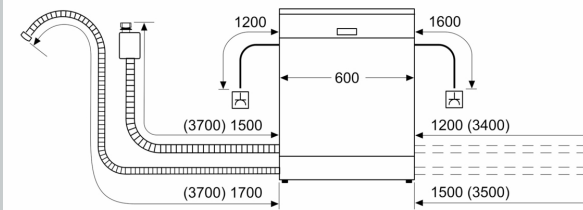

Ausstattung

Technische Daten

Energieeffizienzklasse¹: A
 Energieverbrauch des Eco 50°C Programm pro 100 Betriebszyklen: 54 kWh/100 Zyklen
 Höchste Anzahl von Maßgedecken (EU 2017/1369): 14
 Wasserverbrauch in Litern im eco-Programm pro Betriebszyklus (EU 2017/1369): 9.0 l
 Programmdauer (EU 2017/1369): 4:30 h
 Geräuschkennwert: 42 dB(A) re 1pW
 Geräusch-Effizienzklasse: B
 Bauform: Einbau
 Höhe der Arbeitsplatte: 0 mm
 Nischenmaße für Installation (H x B x T): 865-925 x 600 x 550 mm
 Tiefe bei geöffneter Tür (90°): 1200 mm
 Höhenverstellbare Füße: Ja - alle von vorne
 Höhenverstellung max.: 60 mm
 Verstellbarer Sockel: Horizontal und Vertikal
 Nettogewicht: 36.8 kg
 Bruttogewicht: 39.0 kg
 Anschlusswert: 2400 W
 Absicherung: 10 A
 Spannung: 220-240 V
 Frequenz: 50; 60 Hz
 Max. mögliche Wasserhärte: 50°DH
 Reparaturindex: 0.1
 Länge Anschlusskabel: 175 cm
 Steckerart: Schuko-/Gardy.m.Erdung
 Länge Zulaufschlauch: 165 cm
 Länge Ablaufschlauch: 190 cm
 EAN-Nummer: 4242004285793
 Gerätetyp: Vollintegriert

Technische Informationen und Zubehör

- Aqua Stop: eine Neff Garantie bei Wasserschäden - ein Geräteleben lang*
- Integrierter Glasschutz
- Salzeinfüllhilfe (Trichter)
- Inkl. Dampfschutz für die Arbeitsplatte
- Gerätemaße (H x B x T): 86.5 cm x 59.8 cm x 55.0 cm

* Garantiebedingungen finden Sie unter <https://www.neff-home.com/de/service/neff-garantien/herstellergarantie>

N 50, GESCHIRRSPÜLER VOLLINTEGRIERBAR, 60
CM, XXL
S255ECX15E

Maßzeichnungen

Maße in mm

⏏ Steckdose
() Werte mit Verlängerungssatz