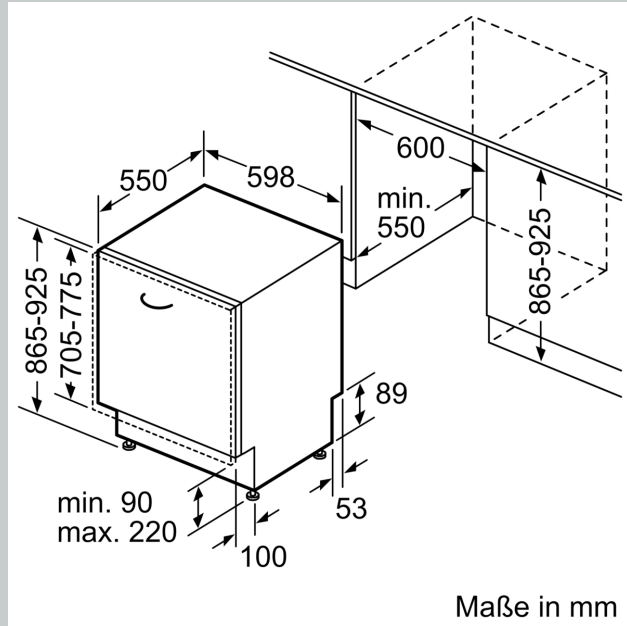

Ausstattung

Technische Daten

Energieeffizienzklasse¹: A
 Energieverbrauch des Eco 50°C Programm pro 100 Betriebszyklen: 54 kWh/100 Zyklen
 Höchste Anzahl von Maßgedecken (EU 2017/1369): 14
 Wasserverbrauch in Litern im eco-Programm pro Betriebszyklus (EU 2017/1369): 9.0 l
 Programmdauer (EU 2017/1369): 4:30 h
 Geräuschkennwert: 42 dB(A) re 1pW
 Geräusch-Effizienzklasse: B
 Bauform: Einbau
 Höhe der Arbeitsplatte: 0 mm
 Nischenmaße für Installation (H x B x T): 865-925 x 600 x 550 mm
 Tiefe bei geöffneter Tür (90°): 1200 mm
 Höhenverstellbare Füße: Ja - alle von vorne
 Höhenverstellung max.: 60 mm
 Verstellbarer Sockel: Horizontal und Vertikal
 Nettogewicht: 36.8 kg
 Bruttogewicht: 39.0 kg
 Anschlusswert: 2400 W
 Absicherung: 10 A
 Spannung: 220-240 V
 Frequenz: 50; 60 Hz
 Max. mögliche Wasserhärte: 50°DH
 Reparaturindex: 0.1
 Länge Anschlusskabel: 175 cm
 Steckerart: Schuko-/Gardy.m.Erdung
 Länge Zulaufschlauch: 165 cm
 Länge Ablaufschlauch: 190 cm
 EAN-Nummer: 4242004285793
 Gerätetyp: Vollintegriert

Technische Informationen und Zubehör

- Aqua Stop: eine Neff Garantie bei Wasserschäden - ein Geräteleben lang*
- Integrierter Glasschutz
- Salzeinfüllhilfe (Trichter)
- Inkl. Dampfschutz für die Arbeitsplatte
- Gerätemaße (H x B x T): 86.5 cm x 59.8 cm x 55.0 cm

* Garantiebedingungen finden Sie unter <https://www.neff-home.com/de/service/neff-garantien/herstellergarantie>

N 50, GESCHIRRSPÜLER VOLLINTEGRIERBAR, 60
CM, XXL
S255ECX15E

Maßzeichnungen

Maße in mm

⏏ Steckdose
() Werte mit Verlängerungssatz

Maße in mm