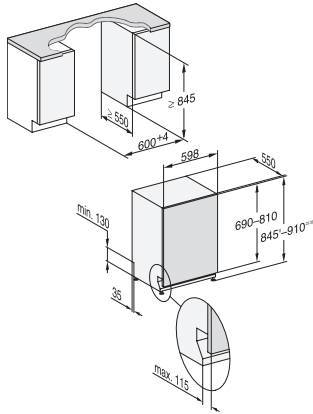

## G 7265 SCVi XXL

Vollintegrierter Geschirrspüler XXL  
mit 3D MultiFlex-Schublade für höchsten Komfort.

EAN-Nr.: 4002516738688 / Materialnummer: 12424780 /  
Alte Materialnummer: 21726562A

Länge Wasserablaufschlauch in m	1,50
Länge der elektrischen Zuleitung in m	1,70
Min. Frontplattengewicht in kg	4,0
Max. Frontplattengewicht in kg	10,0
[über Kundendienst nachrüstbar auf min.]	7,0
[über Kundendienst nachrüstbar auf max.]	14,0

## G 7265 SCVi XXL

Vollintegrierter Geschirrspüler XXL  
mit 3D MultiFlex-Schublade für höchsten Komfort.

G7000 XXL, vollintegrierbare G, 60cm (Skizze)

1) Sockelhöhe 35-155 mm, , 2) Sockelhöhe 100-220 mm, , 3) Gerätehöhe max. 970 mm mit Umbausatz Sockelhöhe-1 (Mat.-Nr. 6.394.761), ,