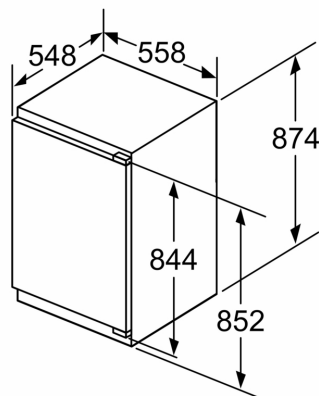

Serie 6, Einbau-Kühlschrank, 87.4 x 55.8 cm, Flachscharnier mit Softeinzug KIR21ADD1

Maximal zulässiges Gewicht der Möbelfronten

Δ Gewicht

A: Gerätetürhöhe inklusive Scharniere in mm

B: Ungedämpftes Scharnier, Möbelfront in kg

C: Gedämpftes Scharnier, Möbelfront in kg

D: Zusätzliche mögliche Last in kg mit Schwerlastsatz

A	B	C	D
1500-1750	22	22	B+5 / C+5
720-1400	19	19	
A1	15	19	
A2	15	19	

Maße in mm

Maße in mm

Maße in mm

A: $\geq 560 \text{ mm}$ (empfohlen)

B: Steckdose

Maße in mm

Empfehlung Spaltmaße für Flachscharnier

F	R	X
16-19	0-3	2,5
20	0-1	3
	2-3	2,5
21	0-1	3
	2-3	2,5
22	0	4
	1	3,5
	2-3	3

Die in der Tabelle empfohlenen Spaltmaße sind einzuhalten, um eine kollisionsfreie Öffnung der Gerätetür zu gewährleisten und Beschädigungen am Küchenmöbel zu vermeiden.