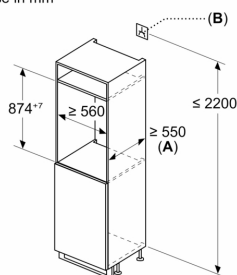

Maße in mm

Maße in mm

A: $\geq 560 \text{ mm}$ (empfohlen)

B: Steckdose

Maße in mm

Empfehlung Spaltmaße für Flachscharnier