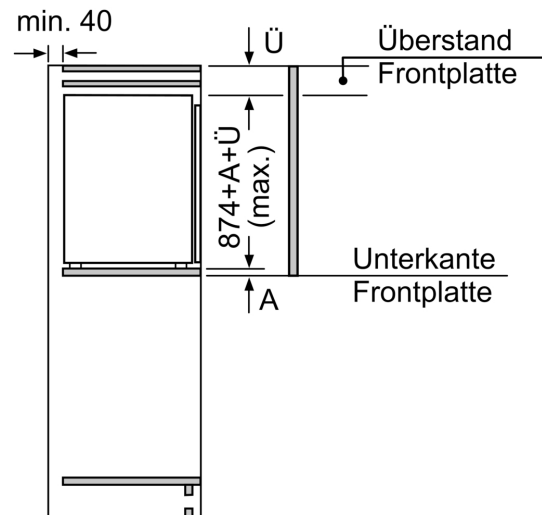

Serie 6, Einbau-Kühlschrank, 87.4 x 55.8 cm, Flachscharnier mit Softeinzug KIR21ADD1

Maximal zulässiges Gewicht der Möbelfronten

Δ Gewicht

A: Gerätetürhöhe inklusive Scharniere in mm

B: Ungedämpftes Scharnier, Möbelfront in kg

C: Gedämpftes Scharnier, Möbelfront in kg

D: Zusätzliche mögliche Last in kg mit Schwerlastsatz

A	B	C	D
1500-1750	22	22	B+5 / C+5
720-1400	19	19	
A1	15	19	
A2	15	19	

Maße in mm

Maße in mm

Maße in mm

A: $\geq 560 \text{ mm}$ (empfohlen)

B: Steckdose

Maße in mm

Empfehlung Spaltmaße für Flachscharnier

F	R	X
16-19	0-3	2,5
20	0-1	3
	2-3	2,5
21	0-1	3
	2-3	2,5
22	0	4
	1	3,5
	2-3	3

Die in der Tabelle empfohlenen Spaltmaße sind einzuhalten, um eine kollisionsfreie Öffnung der Gerätetür zu gewährleisten und Beschädigungen am Küchenmöbel zu vermeiden.