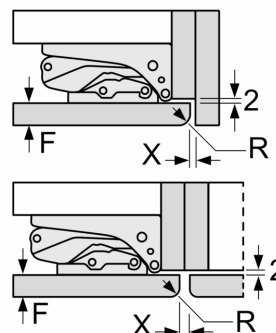

F	R	X
16-19	0-3	2,5
20	0-1	3
	2-3	2,5
21	0-1	3
	2-3	2,5
22	0	4
	1	3,5
	2-3	3

Die in der Tabelle empfohlenen Spaltmaße sind einzuhalten, um eine kollisionsfreie Öffnung der Gerätetür zu gewährleisten und Beschädigungen am Küchenmöbel zu vermeiden.