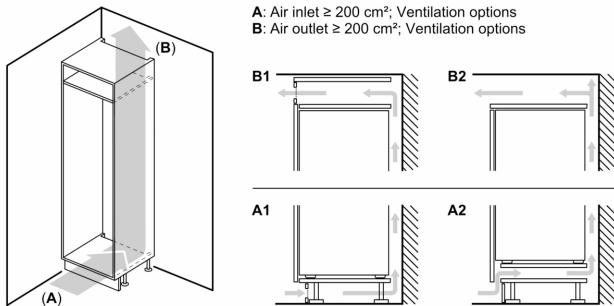

Serie 6, Einbau-Kühlschrank, 87.4 x 55.8 cm, Flachscharnier mit Softeinzug KIR21ADD1

Maximal zulässiges Gewicht der Möbelfronten

Δ Gewicht

A: Gerätetürhöhe inklusive Scharniere in mm

B: Ungedämpftes Scharnier, Möbelfront in kg

C: Gedämpftes Scharnier, Möbelfront in kg

D: Zusätzliche mögliche Last in kg mit Schwerlastsatz

A	B	C	D
1500-1750	22	22	B+5 / C+5
720-1400	19	19	
A1	15	19	
A2	15	19	

Maße in mm