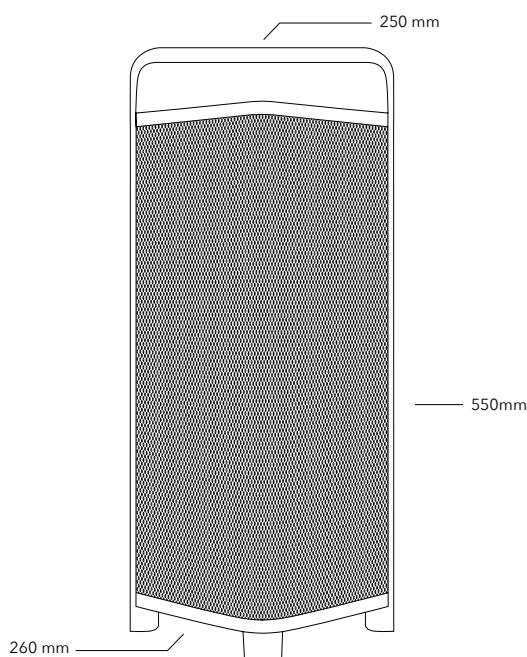

SONORO VIBES L

ca. 7,5 kg

DESIGN

- hochwertige Stoffbespannung
- präzise verarbeitete Aluminium-Elemente
- stabiler Tragegriff
- klare, zeitlose Formensprache

PRODUKTHIGHLIGHTS

- Kraftvoller Sound für den Innen- und Außenbereich dank zwei Breitbandtreibern und einem 6,5-Zoll-Subwoofer
- Spritzwassergeschützt (IPX4)
- Leistungsstarker Akku für bis zu 16 Stunden Hörgenuss
- Bedienung über die sonoro VIBES App oder direkt am Gerät

sonoro VIBES TRAVELCASE
Bringt Ihren Sound
auf Reisen

TECHNISCHE DATEN

Technologie Treiber: 2x 3" Fullrange-Treiber + 6,5" Subwoofer
Frequenzbereich: 20 Hz - 20 KHz
Akkulaufzeit: bis zu 16 Stunden
Spritzwassergeschützt (IPX4)

Input/Output Bluetooth®
Bluetooth® LE Audio
Auracast™ für die gleichzeitige Wiedergabe mit anderen Auracast™-fähigen sonoro Produkten

Funktion Bluetooth® Version: 5.4
Bluetooth® Profile: A2DP V1.3.1, AVRCP V1.6
Bluetooth® Codecs: SBC, AAC, aptX, aptX HD, LC3

Allgemeines Produktabmessungen: 250 x 260 x 550 (BxTxH in mm)
Nettogewicht: ca. 7,5 kg
Verpackungsabmessungen: 293 x 300 x 655 (BxTxH in mm)
Bruttogewicht: ca. 10,4 kg
Netzteil: 230 V Wechselstrom, 50/60 Hz

Lieferumfang 1x sonoro VIBES L
1x Netzkabel
1x Schnellstartanleitung
1x Sicherheitsanweisungen

App App-Steuerung über die sonoro VIBES App für iOS® und Android™